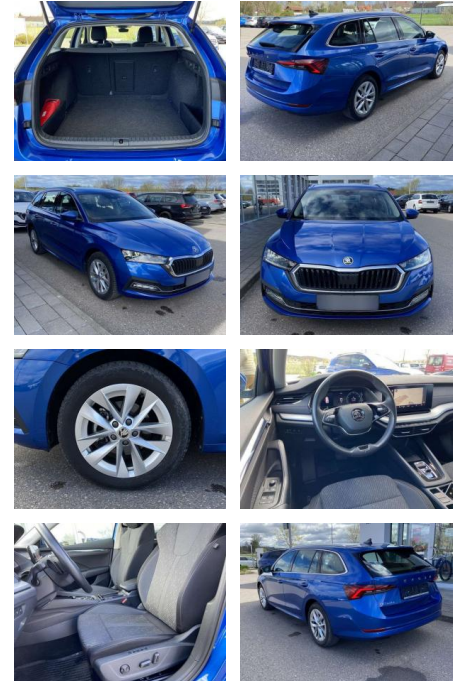

Skoda Octavia Combi 2.0 TDI DSG Style Neues

SS00-067828 Angebotsnr.:

Erstzulassung:	Kilometer:	Farbe:	Leistung:	Kraftstoffart:
01.12.2020	27.594		110 kW / 150 PS	Benzin

PREIS
26.110 €

FINANZIERUNGSBEISPIEL

Ausstattung

Sicherheit

- Anti-Blockiersystem ABS

Multimedia

- Radio

Interieur

- Multifunktions-Lederlenkrad mit Schaltwippen Sitzheizung vorne Climatronic Mittelarmlehne vorne Kindersicherung elektrisch betätigt el. Lendenwirbelstützen vorne Rücksitzbanklehne geteilt umlegbar mit Mittelarmlehne Komfortsitze vorne Vordersitze el. einstellbar mit Memory Isofix Rücksitzbank und Beifahrersitz