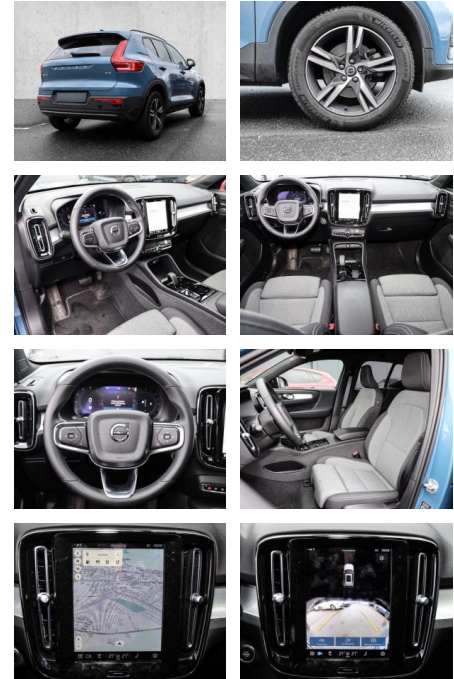

Volvo XC40 Plus Dark 2WD B3 EU6d digitales

MA05-2389-24 Angebotsnr.:

| Erstzulassung: | Kilometer: | Farbe: | Leistung: | Kraftstoffart: |
|----------------|------------|--------|-----------------|----------------|
| 01.11.2023 | 16.582 | Blau | 120 kW / 163 PS | Benzin |

Vermittlung für: Bank 11
Repräsentatives Beispiel gem. § 17 Abs. 4 PAngV. Diese Finanzierungsangebote sind Beispiele. Gerne ermitteln wir für Sie Ihr individuelles Angebot.

Ausstattung

Sicherheit

- PDC Park Distance Control hinten
- Anti-Blockiersystem ABS
- Antischlupfregelung ASC+T
- elektronische Stabilitätskontrolle (ESP / DSP)
- Servolenkung
- Regensensor
- Wegfahrsperrung
- Kindersitzbefestigung
- PDC Park Distance Control vorne
- **ABS**
- Airbag
- Beifahrer-Airbag
- Wegfahrsperrung
- Seitenairbags
- ESP
- Reifendruckkontrolle
- Traktionskontrolle
- Kopfairbag
- Knieairbag

- Kindersitzbefestigung
- Anhängerstabilisierung
- Pannentkit
- **Entertainment: Soundsystem**
- Radio
- USB-Anschluss
- Harman-Kardon
- Apple CarPlay
- Android Auto
- DAB
- Induktionsladen für Smartphones

Multimedia

- Radio
- el. Sitzverstellung

Komfort

- Zentralverriegelung
- **Servolenkung**
- Zentralverriegelung

- Elektrischer Fensterheber
- Sitzheizung
- Elektrische Aussenspiegel
- Teilbare Rücksitzlehne
- Tempomat
- Multifunktionslenkrad
- Keyless Go Startfunktion
- Elektrische Sitze
- Innenspiegel autom. abblendbar
- Mittelarmlehne
- Lenksäule einstellbar
- ParkDistanceControl vorne und hinten
- Elektrische Heckklappe
- Keyless Entry
- Memory Sitze
- Ambientebeleuchtung
- Lordosenstütze
- Lederlenkrad
- Geschwindigkeitsbegrenzungsanlage
- Klimaautomatik-2-Zonen
- Funkfernbedienung