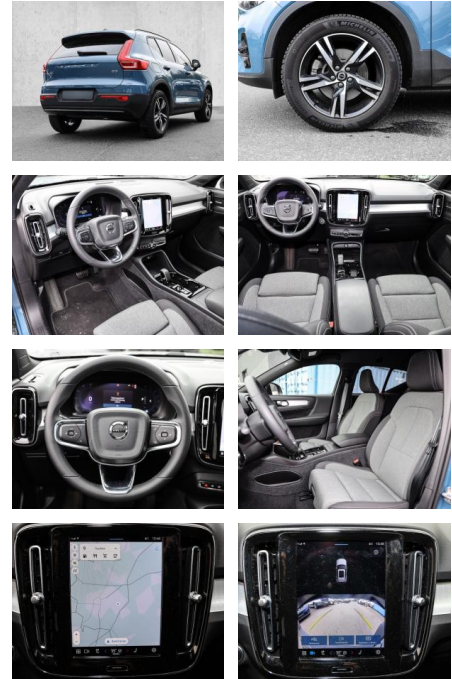

Volvo XC40 Plus Dark 2WD B3 EU6d digitales

MA05-2390-24 Angebotsnr.:

| Erstzulassung: | Kilometer: | Farbe: | Leistung: | Kraftstoffart: |
|----------------|------------|--------|-----------------|----------------|
| 01.11.2023 | 13.450 | Blau | 120 kW / 163 PS | Benzin |

- Kindersitzbefestigung
- Anhängerstabilisierung
- Pannenkitt
- **Entertainment: Soundsystem**
- Radio
- USB-Anschluss
- Harman-Kardon
- Apple CarPlay
- Android Auto
- DAB
- Induktionsladen für Smartphones

Multimedia

- Radio
- el. Sitzverstellung

Komfort

- Zentralverriegelung
- **Servolenkung**
- Zentralverriegelung

- Elektrischer Fensterheber
- Sitzheizung
- Elektrische Aussenspiegel
- Teilbare Rücksitzlehne
- Tempomat
- Multifunktionslenkrad
- Keyless Go Startfunktion
- Elektrische Sitze
- Innenspiegel autom. abblendbar
- Mittelarmlehne
- Lenksäule einstellbar
- ParkDistanceControl vorne und hinten
- Elektrische Heckklappe
- Keyless Entry
- Memory Sitze
- Ambientebeleuchtung
- Lordosenstütze
- Lederlenkrad
- Geschwindigkeitsbegrenzungsanlage
- Klimaautomatik-2-Zonen
- Funkfernbedienung