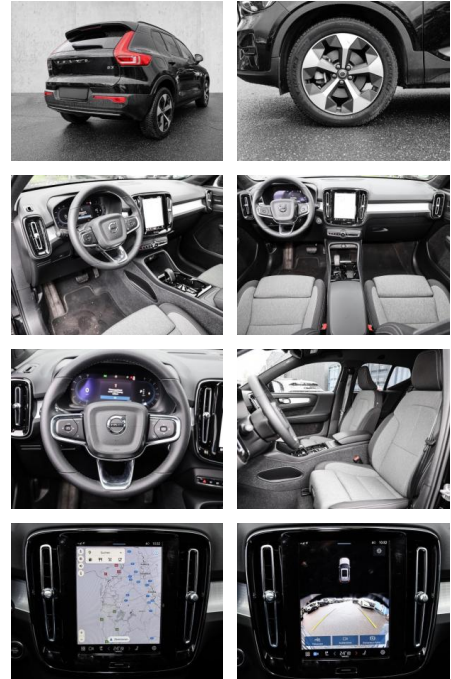

Volvo XC40 Plus Dark 2WD B3 EU6d digitales

MA05-2452-24 Angebotsnr.:

| Erstzulassung: | Kilometer: | Farbe: | Leistung: | Kraftstoffart: |
|----------------|------------|---------|-----------------|----------------|
| 01.11.2023 | 8.550 | Schwarz | 120 kW / 163 PS | Benzin |

- Kindersitzbefestigung
- Anhängerstabilisierung
- Pannenset
- **Entertainment: Soundsystem**
- Radio
- USB-Anschluss
- Harman-Kardon
- Apple CarPlay
- Android Auto
- DAB
- Induktionsladen für Smartphones

Multimedia

- Radio
- el. Sitzverstellung

Komfort

- Zentralverriegelung
- **Servolenkung**
- Zentralverriegelung

- Elektrischer Fensterheber
- Sitzheizung
- Elektrische Aussenspiegel
- Teilbare Rücksitzlehne
- Tempomat
- Multifunktionslenkrad
- Keyless Go Startfunktion
- Elektrische Sitze
- Innenspiegel autom. abblendbar
- Mittelarmlehne
- Lenksäule einstellbar
- ParkDistanceControl vorne und hinten
- Elektrische Heckklappe
- Beheizbare Frontscheibe
- Keyless Entry
- Memory Sitze
- Ambientebeleuchtung
- Lordosenstütze
- Lederlenkrad
- Geschwindigkeitsbegrenzungsanlage
- Klimaautomatik-2-Zonen