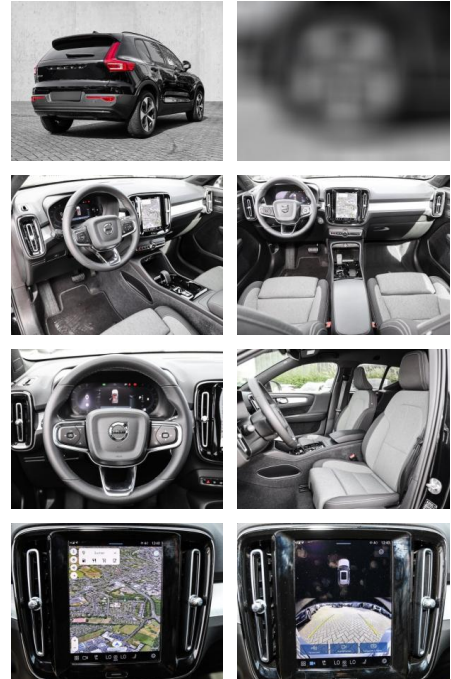

**Volvo XC40 Plus Dark 2WD B3 EU6d digitales**

MA05-2497-24 Angebotsnr.:

Erstzulassung:	Kilometer:	Farbe:	Leistung:	Kraftstoffart:
01.11.2023	17.606	Schwarz	120 kW / 163 PS	Benzin

**PREIS**  
**38.390 €**

- Kindersitzbefestigung
- Anhängerstabilisierung
- Pannenset
- **Entertainment: Soundsystem**
- Radio
- USB-Anschluss
- Harman-Kardon
- Apple CarPlay
- Android Auto
- DAB
- Induktionsladen für Smartphones

**Multimedia**

- Radio
- el. Sitzverstellung

**Komfort**

- Zentralverriegelung
- **Servolenkung**
- Zentralverriegelung

- Elektrischer Fensterheber
- Sitzheizung
- Elektrische Aussenspiegel
- Teilbare Rücksitzlehne
- Tempomat
- Multifunktionslenkrad
- Keyless Go Startfunktion
- Elektrische Sitze
- Innenspiegel autom. abblendbar
- Mittelarmlehne
- Lenksäule einstellbar
- ParkDistanceControl vorne und hinten
- Elektrische Heckklappe
- Beheizbare Frontscheibe
- Keyless Entry
- Memory Sitze
- Ambientebeleuchtung
- Lordosenstütze
- Lederlenkrad
- Geschwindigkeitsbegrenzungsanlage
- Klimaautomatik-2-Zonen