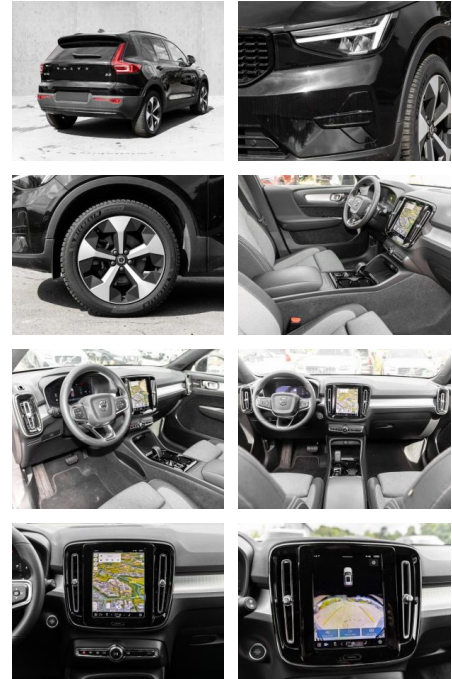

## Volvo XC40 Plus Dark 2WD B3 EU6d digitales

MA05-2498-24 Angebotsnr.:

Erstzulassung:	Kilometer:	Farbe:	Leistung:	Kraftstoffart:
01.11.2023	23.676	Schwarz	120 kW / 163 PS	Benzin

**PREIS**  
**37.970 €**

- Kindersitzbefestigung
- Anhängerstabilisierung
- Pannentkit
- **Entertainment: Soundsystem**
- Radio
- USB-Anschluss
- Harman-Kardon
- Apple CarPlay
- Android Auto
- DAB
- Induktionsladen für Smartphones

### Multimedia

- Radio
- el. Sitzverstellung