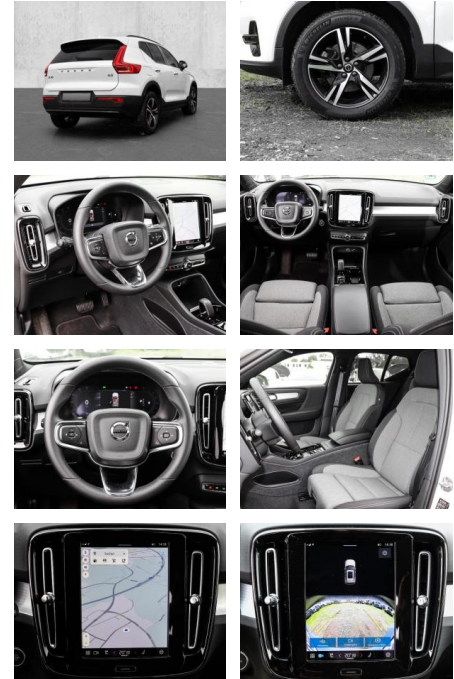

## Volvo XC40 Plus Dark 2WD B3 EU6d digitales

MA05-2565-24 Angebotsnr.:

Erstzulassung:	Kilometer:	Farbe:	Leistung:	Kraftstoffart:
01.11.2023	25.048	Weiß	120 kW / 163 PS	Benzin

**PREIS**  
**37.360 €**

- Kindersitzbefestigung
- Anhängerstabilisierung
- Pannenset
- **Entertainment: Soundsystem**
- Radio
- USB-Anschluss
- Harman-Kardon
- Apple CarPlay
- Android Auto
- DAB
- Induktionsladen für Smartphones

### Multimedia

- Radio
- el. Sitzverstellung