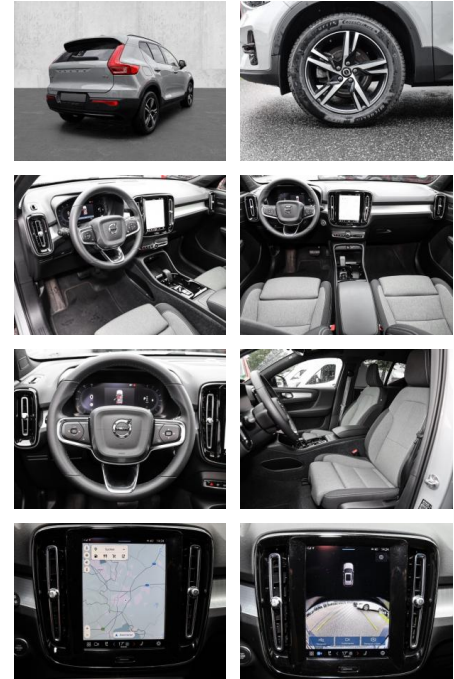

Volvo XC40 Plus Dark 2WD B3 EU6d digitales

MA05-2537-24 Angebotsnr.:

Erstzulassung:	Kilometer:	Farbe:	Leistung:	Kraftstoffart:
01.11.2023	24.001	Grau	120 kW / 163 PS	Benzin

PREIS
37.360 €

FINANZIERUNGSBEISPIEL

- Kindersitzbefestigung
- Anhängerstabilisierung
- Pannentkit
- **Entertainment: Soundsystem**
- Radio
- USB-Anschluss
- Harman-Kardon
- Apple CarPlay
- Android Auto
- DAB
- Induktionsladen für Smartphones

Multimedia

- Radio
- el. Sitzverstellung

Komfort

- Zentralverriegelung
- **Servolenkung**
- Zentralverriegelung

- Elektrischer Fensterheber
- Sitzheizung
- Elektrische Aussenspiegel
- Teilbare Rücksitzlehne
- Tempomat
- Multifunktionslenkrad
- Keyless Go Startfunktion
- Elektrische Sitze
- Innenspiegel autom. abblendbar
- Mittelarmlehne
- Lenksäule einstellbar
- ParkDistanceControl vorne und hinten
- Elektrische Heckklappe
- Keyless Entry
- Memory Sitze
- Ambientebeleuchtung
- Lordosenstütze
- Lederlenkrad
- Geschwindigkeitsbegrenzungsanlage
- Klimaautomatik-2-Zonen
- Funkfernbedienung