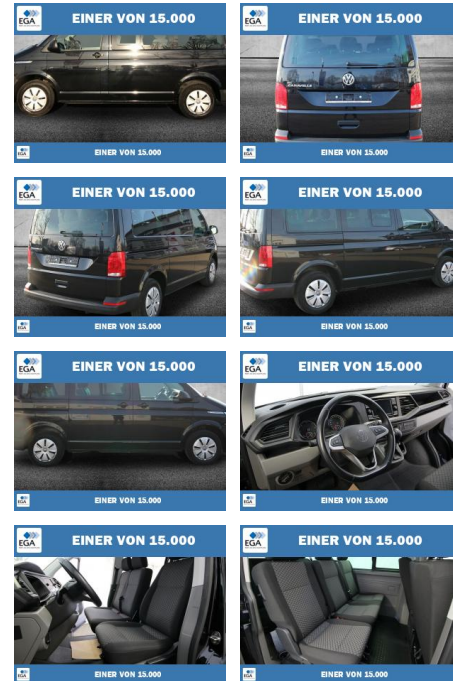

Volkswagen T6.1 Caravelle 2.0 TDI 7-DSG 9-SITZE

PW01-17702-183 Angebotsnr.:

Erstzulassung:	Kilometer:	Farbe:	Leistung:	Kraftstoffart:
01.04.2021	80.596	Schwarz	110 kW / 150 PS	Diesel

PREIS	FINANZIERUNGSBEISPIEL	
40.760 €	Laufzeit: 72 Monate Anzahlung: 25 % Basis-Finanzierung:* Mtl. Rate: Zielraten-Finanzierung:** 376 €	* Basisfinanzierung: Anzahlung: 10.190 Euro, Laufzeit: 72 Monate, Nettodarlehen: 30.570 Euro, Gesamtbetrag: 49.005 Euro, Zinssätze: 8.63% Sollz. (gebunden), 8.99% eff. ** Zielratenfinanzierung: Anzahlung: 10.190 Euro, Laufzeit: 72 Monate, Nettodarlehen: 30.570 Euro, Zielrate: 22.418 Euro, Gesamtbetrag: 50.287 Euro, Zinssätze: 8.63% Sollz. (gebunden), 8.99% eff., Vermittlung für: Bank 11 Repräsentatives Beispiel gem. § 17 Abs. 4 PAngV. Diese Finanzierungsangebote sind Beispiele. Gerne ermitteln wir für Sie Ihr individuelles Angebot.