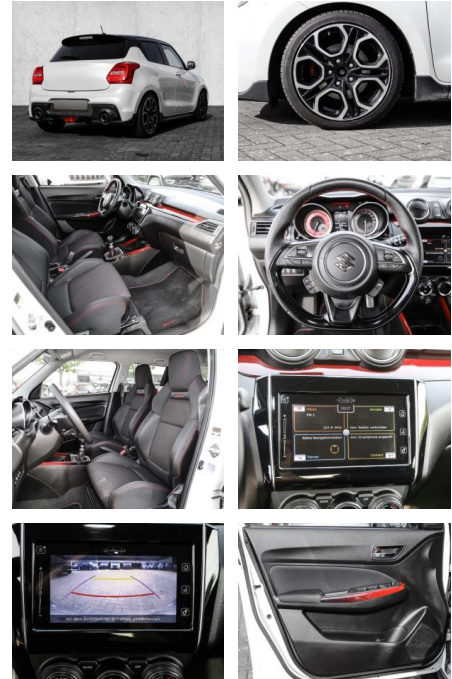

Suzuki Swift Sport 1.4 Boosterjet EU6d-T Navi

MA05-1285-24 Angebotsnr.:

Erstzulassung:	Kilometer:	Farbe:	Leistung:	Kraftstoffart:
01.04.2019	98.542	Weiß	103 kW / 140 PS	Benzin

PREIS
14.280 €

FINANZIERUNGSBEISPIEL
 Laufzeit: 72 Monate Anzahlung: 25 %
 Basis-Finanzierung:* Mtl. Rate:
 Zielraten-Finanzierung:** **132 €**

Vermittlung für: Bank 11
 Repräsentatives Beispiel gem. § 17 Abs. 4 PAngV. Diese Finanzierungsangebote sind Beispiele. Gerne ermitteln wir für Sie Ihr individuelles Angebot.

Ausstattung

Sicherheit

- PDC Park Distance Control hinten
- Anti-Blockiersystem ABS
- elektronische Stabilitätskontrolle (ESP / DSP)
- Servolenkung
- Kindersitzbefestigung
- **ABS**
- Airbag
- Beifahrer-Airbag
- Seitenairbags
- ESP
- Reifendruckkontrolle
- Kopfairbag
- Kindersitzbefestigung
- Pannenset
- **Entertainment: Navigationssystem**
- CD
- Radio
- USB-Anschluss
- MP3

- Bluetooth
- Freisprecheinrichtung
- DAB
-

Multimedia

- Radio
- CD Radio
- Navigation mit Bildschirm
- MP3 Anschluss
- Bluetooth

Komfort

- Zentralverriegelung
- Bordcomputer
- **Servolenkung**
- Zentralverriegelung
- Elektrischer Fensterheber
- Sitzheizung
- Elektrische Aussenspiegel
- Teilbare Ruecksitzlehne

- Tempomat
- Park Distance Control
- Multifunktionslenkrad
- Keyless Go Startfunktion
- Innenraumfilter
- Lenksaeule einstellbar
- Sportsitze
- Keyless Entry
- Lederlenkrad
- Geschwindigkeitsbegrenzungsanlage
- **Sicht: LED-Hauptscheinwerfer**
- LED-Tagfahrlicht
- LED-Rueckleuchten
- Nebelscheinwerfer
- Scheinwerferregulierung
- Colorverglasung
- Aussenspiegel beheizbar
- Rückfahrkamera
- Privacyverglasung
-