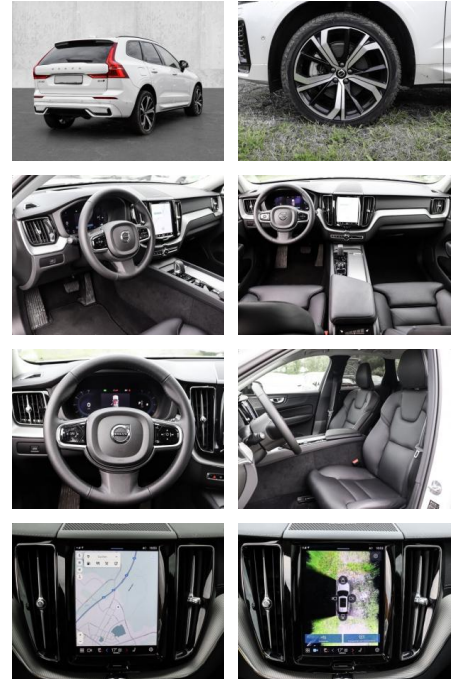

Volvo XC60 Ultimate Dark AWD B4 Diesel EU6d

MA05-2570-24 Angebotsnr.:

Erstzulassung:	Kilometer:	Farbe:	Leistung:	Kraftstoffart:
01.11.2023	16.072	Weiß	145 kW / 197 PS	Diesel

PREIS
53.410 €

FINANZIERUNGSBEISPIEL

- Knieairbag
- Kindersitzbefestigung
- Anhängerstabilisierung
- Pannenset
- **Entertainment: Soundsystem**
- Radio
- USB-Anschluss
- Harman-Kardon
- Apple CarPlay
- Android Auto
- DAB
- Induktionsladen für Smartphones

Multimedia

- Radio
- el. Sitzverstellung
- Head UP Display

Komfort

- Zentralverriegelung

- Bordcomputer
- **Servolenkung**
- Zentralverriegelung
- Elektrischer Fensterheber
- Lederausstattung
- Sitzheizung
- Elektrische Aussenspiegel
- Teilbare Rucksitzlehne
- Tempomat
- Standheizung
- Multifunktionslenkrad
- Keyless Go Startfunktion
- Elektrische Sitze
- Innenspiegel autom. abblendbar
- Mittelarmlehne
- Innenraumfilter
- Lenksäule einstellbar
- ParkDistanceControl vorne und hinten
- Elektrische Heckklappe
- Keyless Entry
- Memory Sitze