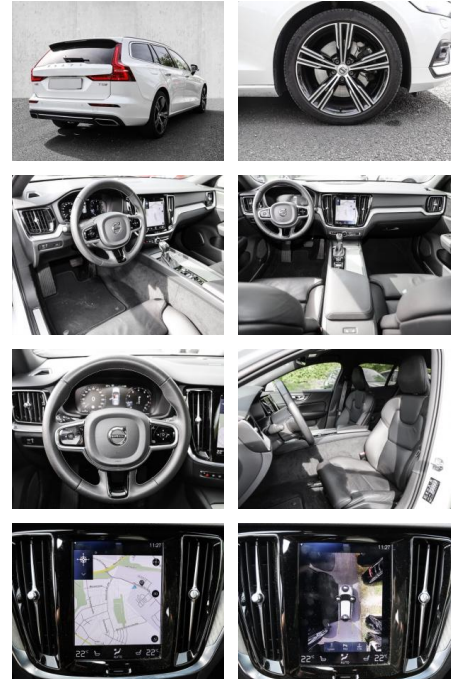

## Volvo V60 Kombi Inscription T5 EU6d-T Navi

MA05-2591-24 Angebotsnr.:

Erstzulassung:	Kilometer:	Farbe:	Leistung:	Kraftstoffart:
01.11.2020	32.348	Weiß	184 kW / 250 PS	Benzin

**PREIS**  
**35.300 €**

- Kindersitzbefestigung
- Anhängerstabilisierung
- Pannenkitt
- **Entertainment: Navigationssystem**
- Soundsystem
- Radio
- Telefonvorbereitung
- AUX-In
- USB-Anschluss
- MP3
- Bluetooth
- Freisprecheinrichtung
- Apple CarPlay
- Android Auto
- DAB
- 

### Multimedia

- Radio
- el. Sitzverstellung
- Navigation mit Bildschirm

- MP3 Anschluss
- Bluetooth