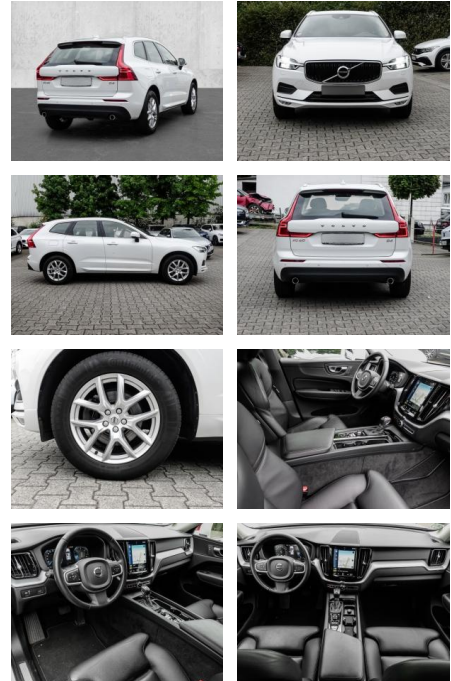

## Volvo XC60 Momentum Pro 2WD D4 EU6d-T Navi

MA05-2403-24 Angebotsnr.:

Erstzulassung:	Kilometer:	Farbe:	Leistung:	Kraftstoffart:
01.12.2020	37.482	Weiß	140 kW / 190 PS	Diesel

**PREIS**  
**33.330 €**