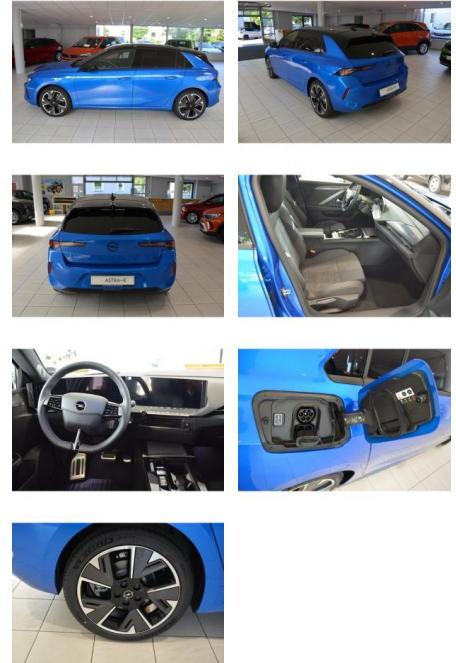

## Opel Astra Electrics Ultimate Paket 11KW OBC

AH32-P104163Angebotsnr.:

**Erstzulassung:** 01.06.2023    **Kilometer:** 9.890    **Farbe:** Blau    **Leistung:** 115 kW / 156 PS    **Kraftstoffart:** Elektro