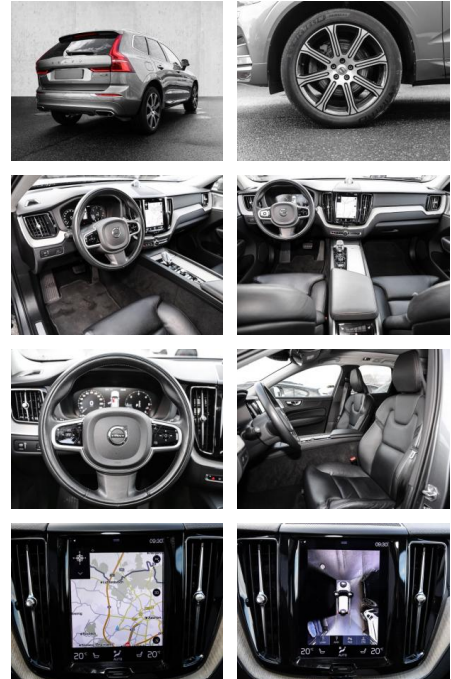

Volvo XC60 Inscription AWD B5 Diesel EU6d

MA05-2370-24 Angebotsnr.:

Erstzulassung:	Kilometer:	Farbe:	Leistung:	Kraftstoffart:
01.12.2020	60.352	Grau	173 kW / 235 PS	Diesel

PREIS 41.050 €	FINANZIERUNGSBEISPIEL	
	Laufzeit: 72 Monate	Anzahlung: 25 %
	Basis-Finanzierung:**	Mtl. Rate:
	Zielraten-Finanzierung:**	379 €

- Knieairbag
- Kindersitzbefestigung
- Anhängerstabilisierung
- Pannenset
- **Entertainment: Navigationssystem**
- Soundsystem
- Radio
- Telefonvorbereitung
- USB-Anschluss
- MP3
- Harman-Kardon
- Apple CarPlay
- Android Auto
- Sprachsteuerung
- DAB
- Bowers & Wilkins
- Induktionsladen für Smartphones
- Musikstreaming
-

Multimedia

- Radio
- el. Sitzverstellung
- Navigation mit Bildschirm
- MP3 Anschluss
- Head UP Display

Komfort

- Zentralverriegelung
- Bordcomputer
- **Servolenkung**
- Zentralverriegelung
- Elektrischer Fensterheber
- Lederausstattung
- Sitzheizung
- Elektrische Aussenspiegel
- Teilbare Rucksitzlehne
- Tempomat
- Standheizung
- Multifunktionslenkrad
- Keyless Go Startfunktion