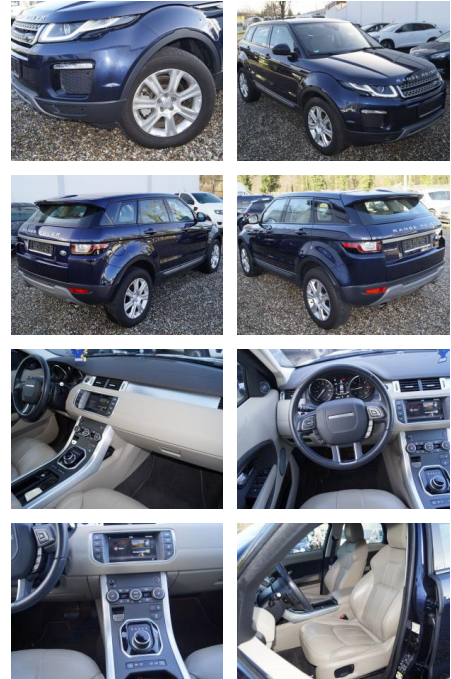

AT27-GW-ABO4421 Anbotsnr.:

Erstzulassung:	Kilometer:	Farbe:	Leistung:	Kraftstoffart:
30.06.2018	32.915	blau metallic	110 kW / 150 PS	Diesel

PREIS
30.150 €

FINANZIERUNGSBEISPIEL
 Laufzeit: 72 Monate Anzahlung: 25 %
 Basis-Finanzierung:* Mtl. Rate:
 Zielraten-Finanzierung:** **278 €**

Multimedia

- Radio
- el. Sitzverstellung
- Navigation mit Bildschirm
- Bluetooth

Komfort

- Zentralverriegelung
- Bordcomputer

Interieur

- Multifunktionslenkrad
- el. Fensterheber
- Sitzheizung

Exterieur

- Leichtmetallfelgen
- metallic
- Nebelscheinwerfer

Umwelt

- Partikelfilter

Weiteres

- Diesel
- Lichtsensor
- Panoramadach
- elektrische Aussenspiegel
- Nichtraucher
- Panoramadach (Glas) mit Sonnenschutz elektrisch

- Audiosystem: Meridian Sound-System (Farbdisplay)
- 380 Watt
- 11 Lautsprecher
- Subwoofer)
- Keyless-Entry
- Heckklappe/-Deckel elektr. betätigt (öffnen + schliessen sensorgesteuert)
- Rückfahrkamera
- Sitzheizung vorn
- Fahrassistenz-System: Spurhalteassistent (Lane Departure Warning)
- Nebelscheinwerfer
- Außentürgriffe in Wagenfarbe
- Heckspoiler
- LM-Felgen 18 Zoll
- Navigationssystem
- Reifen 235/60 R18
- Tagfahrlicht
- Vorbereitung Anhängerkupplung