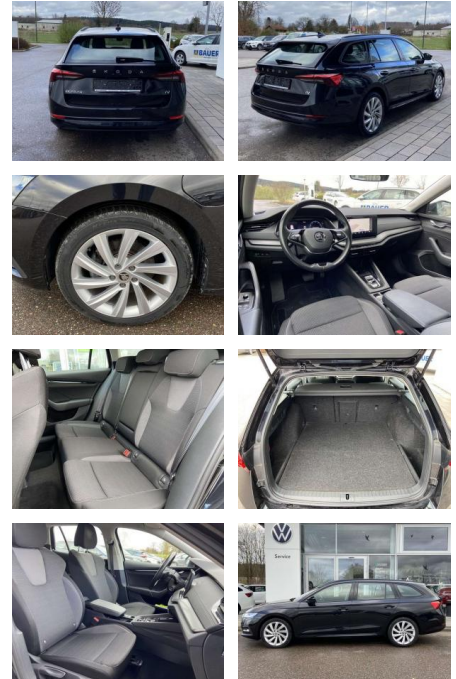

## Skoda Octavia Combi 1.4 TSI DSG Ambition

SS00-128745 **Angebotsnr.:**

Erstzulassung:	Kilometer:	Farbe:	Leistung:	Kraftstoffart:
01.04.2021	44.061		150 kW / 204 PS	Benzin

**PREIS**  
**24.660 €**