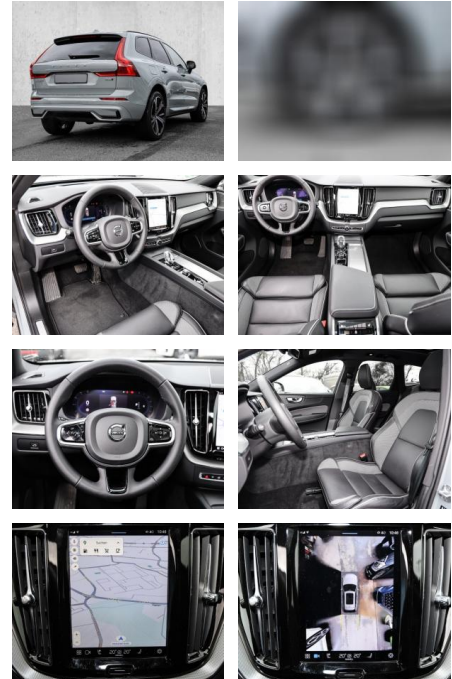

## Volvo XC60 Ultimate Dark AWD B5 Benzin EU6d

MA05-2387-24 Angebotsnr.:

Erstzulassung:	Kilometer:	Farbe:	Leistung:	Kraftstoffart:
01.11.2023	13.206	Grau	184 kW / 250 PS	Benzin

**PREIS**  
**57.020 €**

### Multimedia

- Radio
- el. Sitzverstellung
- Head UP Display