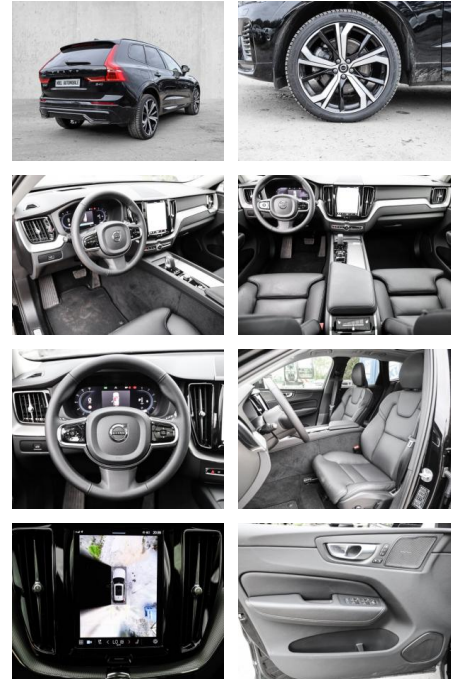

Volvo XC60 Ultimate Dark AWD B4 Diesel EU6d

MA05-2410-24 Angebotsnr.:

| Erstzulassung: | Kilometer: | Farbe: | Leistung: | Kraftstoffart: |
|----------------|------------|---------|-----------------|----------------|
| 01.10.2023 | 24.596 | Schwarz | 145 kW / 197 PS | Diesel |

- Knieairbag
- Kindersitzbefestigung
- Anhängerstabilisierung
- Pannenset
- **Entertainment: Soundsystem**
- Radio
- USB-Anschluss
- Harman-Kardon
- Apple CarPlay
- Android Auto
- DAB
- Induktionsladen für Smartphones

Multimedia

- Radio
- el. Sitzverstellung
- Head UP Display

Komfort

- Zentralverriegelung

- Bordcomputer
- **Servolenkung**
- Zentralverriegelung
- Elektrischer Fensterheber
- Lederausstattung
- Sitzheizung
- Elektrische Aussenspiegel
- Teilbare Rucksitzlehne
- Tempomat
- Standheizung
- Multifunktionslenkrad
- Keyless Go Startfunktion
- Elektrische Sitze
- Innenspiegel autom. abblendbar
- Mittelarmlehne
- Innenraumfilter
- Lenksäule einstellbar
- ParkDistanceControl vorne und hinten
- Elektrische Heckklappe
- Keyless Entry
- Memory Sitze