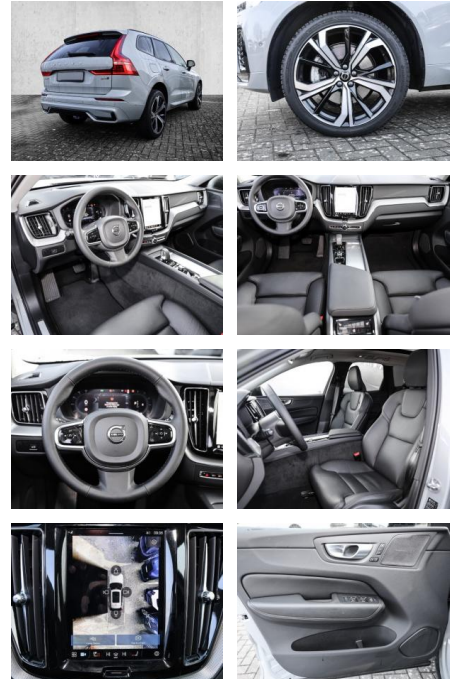

Volvo XC60 Ultimate Dark AWD B4 Diesel EU6d

MA05-2422-24 Angebotsnr.:

Erstzulassung:	Kilometer:	Farbe:	Leistung:	Kraftstoffart:
01.09.2023	19.672	Grau	145 kW / 197 PS	Diesel

PREIS
53.410 €

FINANZIERUNGSBEISPIEL

- Knieairbag
- Kindersitzbefestigung
- Anhängerstabilisierung
- Pannenset
- **Entertainment: Soundsystem**
- Radio
- USB-Anschluss
- Harman-Kardon
- Apple CarPlay
- Android Auto
- DAB
- Induktionsladen für Smartphones

Multimedia

- Radio
- el. Sitzverstellung
- Head UP Display

Komfort

- Zentralverriegelung

- Bordcomputer
- **Servolenkung**
- Zentralverriegelung
- Elektrischer Fensterheber
- Lederausstattung
- Sitzheizung
- Elektrische Aussenspiegel
- Teilbare Rucksitzlehne
- Tempomat
- Standheizung
- Multifunktionslenkrad
- Keyless Go Startfunktion
- Elektrische Sitze
- Innenspiegel autom. abblendbar
- Mittelarmlehne
- Innenraumfilter
- Lenksäule einstellbar
- ParkDistanceControl vorne und hinten
- Elektrische Heckklappe
- Keyless Entry
- Memory Sitze