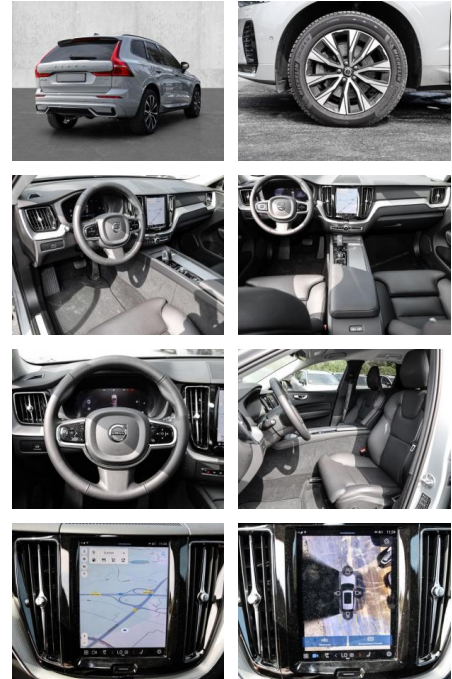

**Volvo XC60 Plus Dark AWD B4 Diesel EU6d**

MA05-2432-24 Angebotsnr.:

Erstzulassung:	Kilometer:	Farbe:	Leistung:	Kraftstoffart:
01.11.2023	25.523	Grau	145 kW / 197 PS	Diesel

<b>PREIS</b> <b>46.630 €</b>	<b>FINANZIERUNGSBEISPIEL</b>	
	Laufzeit: 72 Monate	Anzahlung: 25 %
	Basis-Finanzierung:**	Mtl. Rate:
	Zielraten-Finanzierung:**	<b>430 €</b>

- Knieairbag
- Kindersitzbefestigung
- Anhängerstabilisierung
- Pannenset
- **Entertainment: Soundsystem**
- Radio
- USB-Anschluss
- Harman-Kardon
- Apple CarPlay
- Android Auto
- DAB
- Induktionsladen für Smartphones

**Multimedia**

- Radio
- el. Sitzverstellung

**Komfort**

- Zentralverriegelung
- Bordcomputer

**Servolenkung**

- Zentralverriegelung
- Elektrischer Fensterheber
- Sitzheizung
- Elektrische Aussenspiegel
- Teilbare Ruedcksitzlehne
- Tempomat
- Multifunktionslenkrad
- Keyless Go Startfunktion
- Elektrische Sitze
- Innenspiegel autom. abblendbar
- Mittelarmlehne
- Innenraumfilter
- Lenksaeule einstellbar
- ParkDistanceControl vorne und hinten
- Elektrische Heckklappe
- Beheizbare Frontscheibe
- Keyless Entry
- Memory Sitze
- Ambientebeleuchtung
- Lordosenstütze