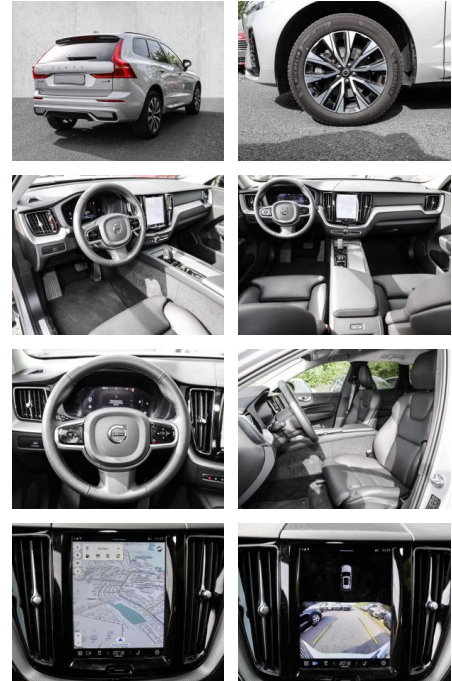

Volvo XC60 Plus Dark AWD B4 Diesel EU6d

MA05-2482-24 Angebotsnr.: