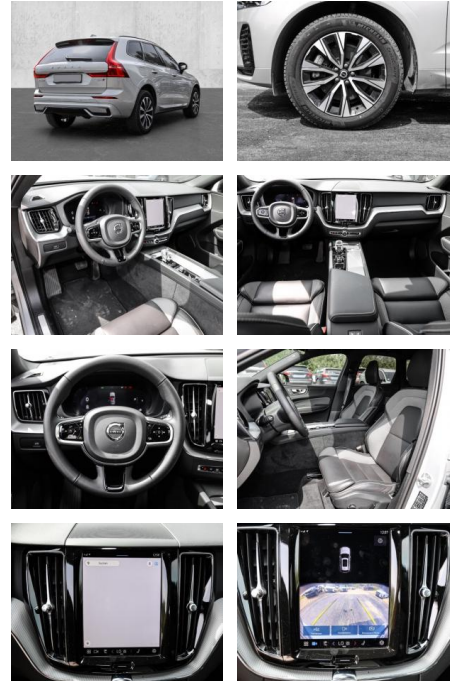

**Volvo XC60 Plus Dark AWD B4 Diesel EU6d**

MA05-2489-24 Angebotsnr.:

Erstzulassung:	Kilometer:	Farbe:	Leistung:	Kraftstoffart:
01.10.2023	14.407	Silber	145 kW / 197 PS	Diesel

<b>PREIS</b> <b>46.520 €</b>	<b>FINANZIERUNGSBEISPIEL</b>	
	Laufzeit: 72 Monate	Anzahlung: 25 %
	Basis-Finanzierung:**	Mtl. Rate:
	Zielraten-Finanzierung:**	<b>429 €</b>

- Knieairbag
- Kindersitzbefestigung
- Anhängerstabilisierung
- Pannenset
- **Entertainment: Soundsystem**
- Radio
- USB-Anschluss
- MP3
- Apple CarPlay
- DAB
- Induktionsladen für Smartphones

**Multimedia**

- Radio
- el. Sitzverstellung
- MP3 Anschluss

**Komfort**

- Zentralverriegelung
- Bordcomputer

**Servolenkung**

- Zentralverriegelung
- Elektrischer Fensterheber
- Lederausstattung
- Sitzheizung
- Elektrische Aussenspiegel
- Teilbare Rucksitzlehne
- Tempomat
- Multifunktionslenkrad
- Keyless Go Startfunktion
- Elektrische Sitze
- Innenspiegel autom. abblendbar
- Mittelarmlehne
- Innenraumfilter
- Lenksaeule einstellbar
- Sportsitze
- ParkDistanceControl vorne und hinten
- Elektrische Heckklappe
- Keyless Entry
- Memory Sitze
- Ambientebeleuchtung