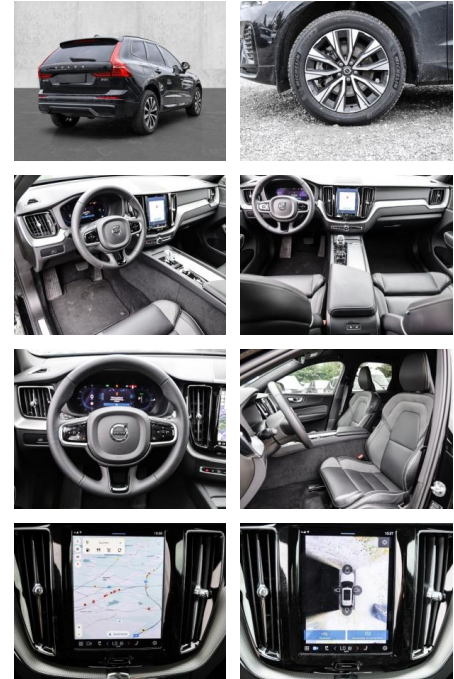

**Volvo XC60 Plus Dark AWD B5 Benzin EU6d**

MA05-2494-24 Angebotsnr.:

Erstzulassung:	Kilometer:	Farbe:	Leistung:	Kraftstoffart:
01.10.2023	20.961	Schwarz	184 kW / 250 PS	Benzin

<b>PREIS</b> <b>52.810 €</b>	<b>FINANZIERUNGSBEISPIEL</b>	
	Laufzeit: 72 Monate	Anzahlung: 25 %
	Basis-Finanzierung:**	Mtl. Rate:
	Zielraten-Finanzierung:**	<b>487 €</b>

- Knieairbag
- Kindersitzbefestigung
- Anhängerstabilisierung
- Pannenset
- **Entertainment: Soundsystem**
- Radio
- USB-Anschluss
- Harman-Kardon
- Apple CarPlay
- Android Auto
- DAB
- Induktionsladen für Smartphones

**Multimedia**

- Radio
- el. Sitzverstellung

**Komfort**

- Zentralverriegelung
- Bordcomputer

**Servolenkung**

- Zentralverriegelung
- Elektrischer Fensterheber
- Lederausstattung
- Sitzheizung
- Elektrische Aussenspiegel
- Teilbare Ruedersitzlehne
- Tempomat
- Multifunktionslenkrad
- Keyless Go Startfunktion
- Elektrische Sitze
- Innenspiegel autom. abblendbar
- Mittelarmlehne
- Innenraumfilter
- Lenksaeule einstellbar
- Sportsitze
- ParkDistanceControl vorne und hinten
- Elektrische Heckklappe
- Beheizbare Frontscheibe
- Keyless Entry
- Memory Sitze