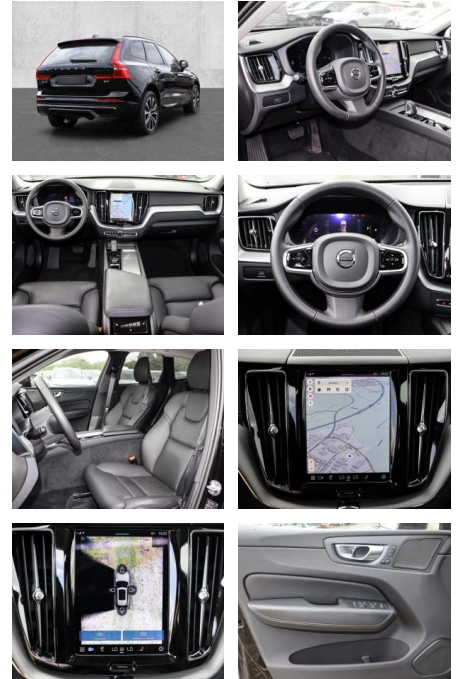

## Volvo XC60 Ultimate Dark 2WD B4 Diesel EU6d

MA05-2500-24 Angebotsnr.:

Erstzulassung:	Kilometer:	Farbe:	Leistung:	Kraftstoffart:
01.09.2023	23.518	Schwarz	145 kW / 197 PS	Diesel

**PREIS**  
**52.900 €**

### Multimedia

- Radio
- el. Sitzverstellung
- Head UP Display