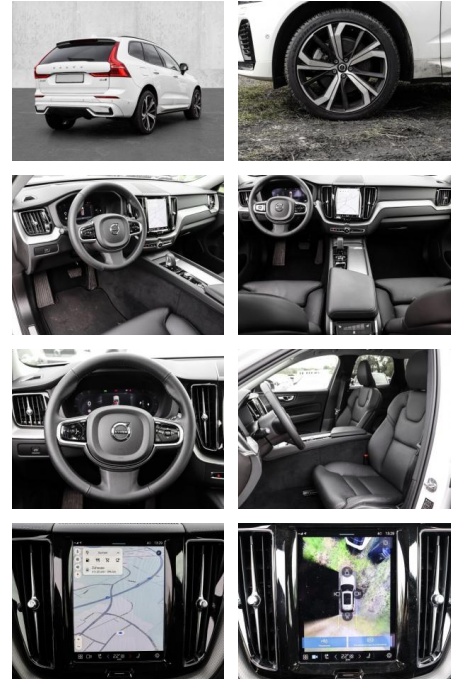

Volvo XC60 Ultimate Dark AWD B4 Diesel EU6d

MA05-2501-24 Angebotsnr.:

Erstzulassung:	Kilometer:	Farbe:	Leistung:	Kraftstoffart:
01.09.2023	18.015	Weiß	145 kW / 197 PS	Diesel

PREIS
53.410 €

FINANZIERUNGSBEISPIEL

- Knieairbag
- Kindersitzbefestigung
- Anhängerstabilisierung
- Pannenset
- **Entertainment: Soundsystem**
- Radio
- USB-Anschluss
- Harman-Kardon
- Apple CarPlay
- Android Auto
- DAB
- Induktionsladen für Smartphones

Multimedia

- Radio
- el. Sitzverstellung
- Head UP Display

Komfort

- Zentralverriegelung

- Bordcomputer
- **Servolenkung**
- Zentralverriegelung
- Elektrischer Fensterheber
- Lederausstattung
- Sitzheizung
- Elektrische Aussenspiegel
- Teilbare Rücksitzelehne
- Tempomat
- Standheizung
- Multifunktionslenkrad
- Keyless Go Startfunktion
- Elektrische Sitze
- Innenspiegel autom. abblendbar
- Mittelarmlehne
- Innenraumfilter
- Lenksäule einstellbar
- ParkDistanceControl vorne und hinten
- Elektrische Heckklappe
- Keyless Entry
- Memory Sitze