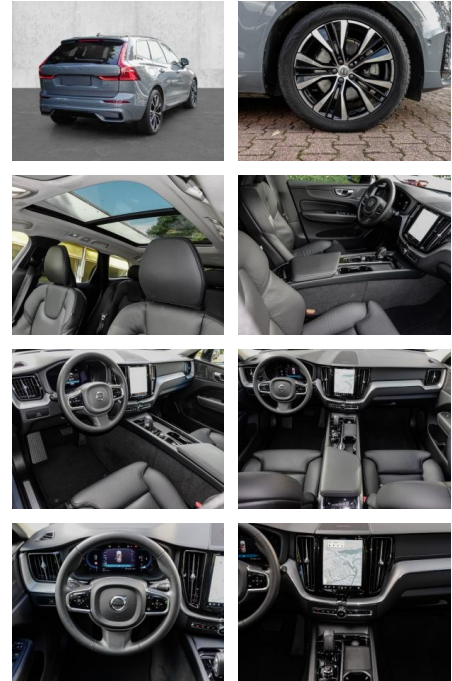

Volvo XC60 Ultimate Dark 2WD B4 Diesel EU6d

MA05-2513-24 Angebotsnr.:

| Erstzulassung: | Kilometer: | Farbe: | Leistung: | Kraftstoffart: |
|----------------|------------|--------|-----------------|----------------|
| 01.09.2023 | 16.140 | Grau | 145 kW / 197 PS | Diesel |

Multimedia

- Radio
- el. Sitzverstellung
- Head UP Display

Komfort

- Zentralverriegelung
- Bordcomputer

Servolenkung

- Zentralverriegelung
- Elektrischer Fensterheber
- Lederausstattung
- Sitzheizung
- Elektrische Aussenspiegel
- Teilbare Ruedersitzlehne
- Tempomat
- Multifunktionslenkrad
- Keyless Go Startfunktion
- Elektrische Sitze
- Innenspiegel autom. abblendbar
- Mittelarmlehne
- Innenraumfilter
- Lenksaeule einstellbar
- ParkDistanceControl vorne und hinten
- Elektrische Heckklappe
- Keyless Entry
- Memory Sitze
- Ambientebeleuchtung
- Lordosenstütze