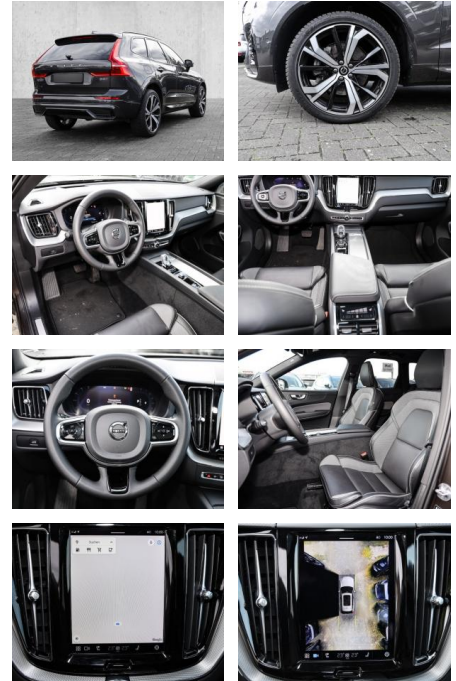

Volvo XC60 Ultimate Dark AWD B5 Benzin EU6d

MA05-2516-24 Angebotsnr.:

Erstzulassung:	Kilometer:	Farbe:	Leistung:	Kraftstoffart:
01.11.2023	15.922	Grau	184 kW / 250 PS	Benzin

PREIS
57.020 €

FINANZIERUNGSBEISPIEL

- Knieairbag
- Kindersitzbefestigung
- Anhängerstabilisierung
- Pannenset
- **Entertainment: Soundsystem**
- Radio
- USB-Anschluss
- Harman-Kardon
- Apple CarPlay
- Android Auto
- DAB
- Induktionsladen für Smartphones

Multimedia

- Radio
- el. Sitzverstellung
- Head UP Display

Komfort

- Zentralverriegelung

- Bordcomputer
- **Servolenkung**
- Zentralverriegelung
- Elektrischer Fensterheber
- Lederausstattung
- Sitzheizung
- Elektrische Aussenspiegel
- Teilbare Rucksitzlehne
- Tempomat
- Standheizung
- Multifunktionslenkrad
- Keyless Go Startfunktion
- Elektrische Sitze
- Innenspiegel autom. abblendbar
- Mittelarmlehne
- Innenraumfilter
- Lenksäule einstellbar
- Sportsitze
- ParkDistanceControl vorne und hinten
- Elektrische Heckklappe
- Keyless Entry