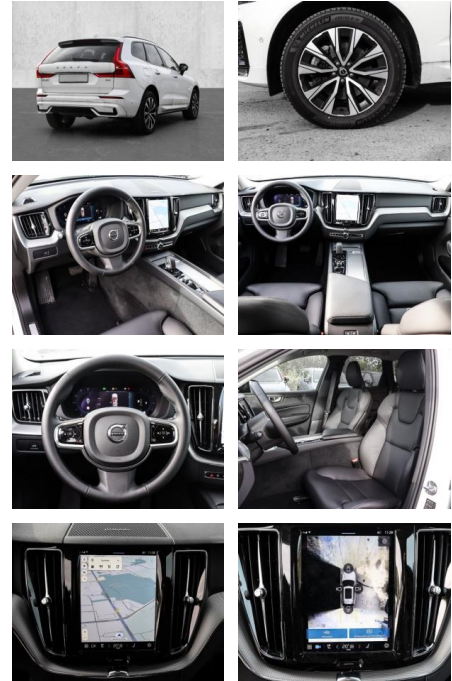

Volvo XC60 Plus Dark 2WD B4 Diesel EU6d

MA05-2546-24 Angebotsnr.: