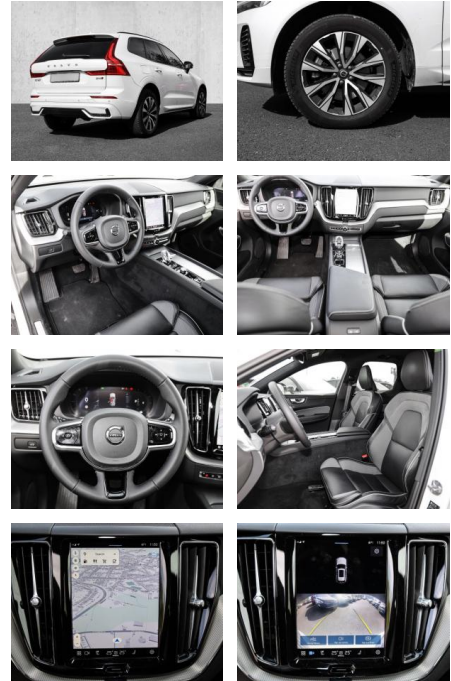

Volvo XC60 Plus Dark AWD B4 Diesel EU6d

MA05-2547-24 Angebotsnr.:

| Erstzulassung: | Kilometer: | Farbe: | Leistung: | Kraftstoffart: |
|----------------|------------|--------|-----------------|----------------|
| 01.11.2023 | 25.029 | Weiß | 145 kW / 197 PS | Diesel |

- Knieairbag
- Kindersitzbefestigung
- Anhängerstabilisierung
- Pannenset
- **Entertainment: Soundsystem**
- Radio
- USB-Anschluss
- MP3
- Apple CarPlay
- DAB
- Induktionsladen für Smartphones
-

Multimedia

- Radio
- el. Sitzverstellung
- MP3 Anschluss

Komfort

- Zentralverriegelung
- Bordcomputer

Servolenkung

- Zentralverriegelung
- Elektrischer Fensterheber
- Lederausstattung
- Sitzheizung
- Elektrische Aussenspiegel
- Teilbare Ruedersitzlehne
- Tempomat
- Multifunktionslenkrad
- Keyless Go Startfunktion
- Elektrische Sitze
- Innenspiegel autom. abblendbar
- Mittelarmlehne
- Innenraumfilter
- Lenksaeule einstellbar
- Sportsitze
- ParkDistanceControl vorne und hinten
- Elektrische Heckklappe
- Keyless Entry
- Memory Sitze
- Ambientebeleuchtung