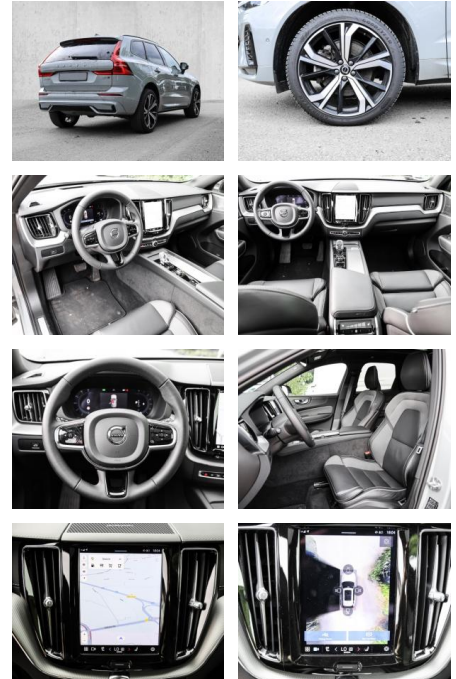

Volvo XC60 Ultimate Dark AWD B5 Benzin EU6d

MA05-2552-24 Angebotsnr.:

Erstzulassung:	Kilometer:	Farbe:	Leistung:	Kraftstoffart:
01.11.2023	20.709	Grau	184 kW / 250 PS	Benzin

PREIS
57.020 €

FINANZIERUNGSBEISPIEL

- Knieairbag
- Kindersitzbefestigung
- Anhängerstabilisierung
- Pannenset
- **Entertainment: Soundsystem**
- Radio
- USB-Anschluss
- Harman-Kardon
- Apple CarPlay
- Android Auto
- DAB
- Induktionsladen für Smartphones

Multimedia

- Radio
- el. Sitzverstellung
- Head UP Display

Komfort

- Zentralverriegelung

- Bordcomputer
- **Servolenkung**
- Zentralverriegelung
- Elektrischer Fensterheber
- Lederausstattung
- Sitzheizung
- Elektrische Aussenspiegel
- Teilbare Rucksitzlehne
- Tempomat
- Standheizung
- Multifunktionslenkrad
- Keyless Go Startfunktion
- Elektrische Sitze
- Innenspiegel autom. abblendbar
- Mittelarmlehne
- Innenraumfilter
- Lenksäule einstellbar
- Sportsitze
- ParkDistanceControl vorne und hinten
- Elektrische Heckklappe
- Keyless Entry