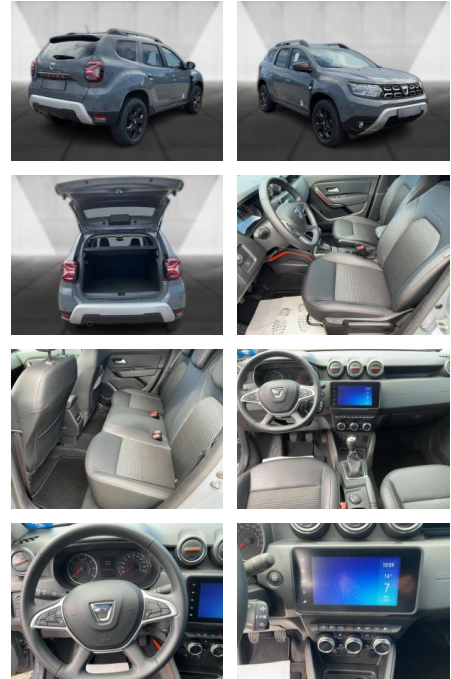

**Dacia Duster II Extreme 4WD Navi. SHZ.**

WA00-30244 **Angebotsnr.:**

Erstzulassung:	Kilometer:	Farbe:	Leistung:	Kraftstoffart:
01.04.2022	38.500	Grau	110 kW / 150 PS	Benzin

<b>PREIS</b> <b>23.100 €</b>	<b>FINANZIERUNGSBEISPIEL</b>		<p>* Basisfinanzierung: Anzahlung: 5.775 Euro, Laufzeit: 72 Monate, Nettodarlehen: 17.325 Euro, Gesamtbetrag: 27.773 Euro, Zinssätze: 8.63% Sollz. (gebunden), 8.99% eff.                  ** Zielratenfinanzierung: Anzahlung: 5.775 Euro, Laufzeit: 72 Monate, Nettodarlehen: 17.325 Euro, Zielrate: 12.705 Euro, Gesamtbetrag: 28.499 Euro, Zinssätze: 8.63% Sollz. (gebunden), 8.99% eff.,                  Vermittlung für: Bank 11                  Repräsentatives Beispiel gem. § 17 Abs. 4 PAngV. Diese Finanzierungsangebote sind Beispiele. Gerne ermitteln wir für Sie Ihr individuelles Angebot.</p>
	Laufzeit: 72 Monate	Anzahlung: 25 %	
	Basis-Finanzierung:*	Mtl. Rate:	
	Zielraten-Finanzierung:**	<b>213 €</b>	

**Ausstattung**

**Sicherheit**

- PDC Park Distance Control hinten
- Anti-Blockiersystem ABS
- Antischlupfregelung ASC+T
- elektronische Stabilitätskontrolle (ESP / DSP)
- Servolenkung
- Regensensor
- Wegfahrsperre
- Kindersitzbefestigung
- Allrad

**Multimedia**

- Radio
- Navigation mit Bildschirm
- MP3 Anschluss
- Bluetooth

**Komfort**

- Zentralverriegelung
- Bordcomputer

**Interieur**

- Multifunktionslenkrad
- el. Fensterheber
- Sitzheizung

**Exterieur**

- Leichtmetallfelgen
- Nebelscheinwerfer
- Dachreling

**Umwelt**

- Partikelfilter

**Weiteres**

- Lichtsensor
- elektrische Aussenspiegel
- Start Stop Automatik
- Nichtraucher

**STÄNDIG ÜBER 15.000 FAHRZEUGE IM BESTAND!**