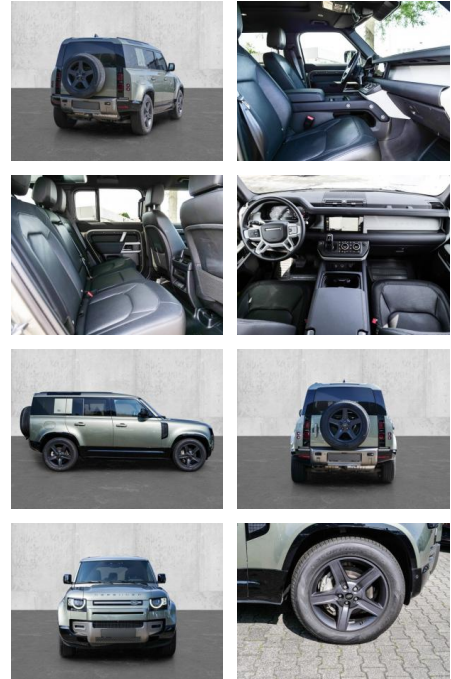

## Land Rover Defender 110 X-Dynamic SE D300 Allrad

MA05-49451gwAngebotsnr.:

Erstzulassung:	Kilometer:	Farbe:	Leistung:	Kraftstoffart:
01.09.2023	18.800	Grün	221 kW / 300 PS	Diesel

**PREIS**  
**82.680 €**