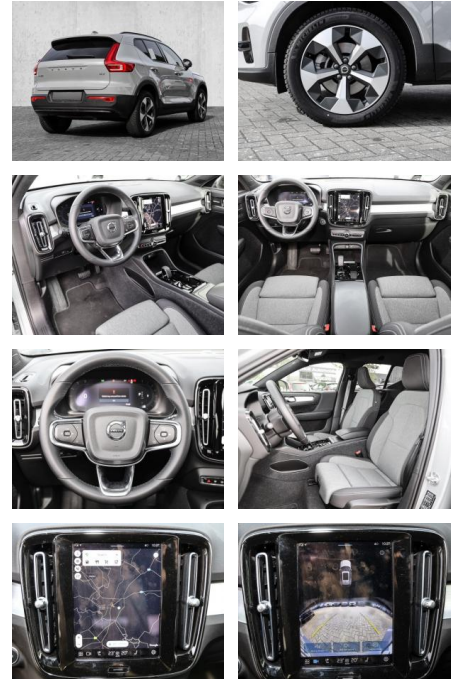

Volvo XC40 Plus Dark 2WD B3 EU6d digitales

MA05-2580-24 Angebotsnr.:

| Erstzulassung: | Kilometer: | Farbe: | Leistung: | Kraftstoffart: |
|----------------|------------|--------|-----------------|----------------|
| 01.11.2023 | 14.759 | Grau | 120 kW / 163 PS | Benzin |

- Kindersitzbefestigung
- Anhängerstabilisierung
- Pannentkit
- **Entertainment: Soundsystem**
- Radio
- USB-Anschluss
- Harman-Kardon
- Apple CarPlay
- Android Auto
- DAB
- Induktionsladen für Smartphones

Multimedia

- Radio
- el. Sitzverstellung

Komfort

- Zentralverriegelung
- **Servolenkung**
- Zentralverriegelung

- Elektrischer Fensterheber
- Sitzheizung
- Elektrische Aussenspiegel
- Teilbare Rücksitzlehne
- Tempomat
- Multifunktionslenkrad
- Keyless Go Startfunktion
- Elektrische Sitze
- Innenspiegel autom. abblendbar
- Mittelarmlehne
- Lenksäule einstellbar
- ParkDistanceControl vorne und hinten
- Elektrische Heckklappe
- Beheizbare Frontscheibe
- Keyless Entry
- Memory Sitze
- Ambientebeleuchtung
- Lordosenstütze
- Lederlenkrad
- Geschwindigkeitsbegrenzungsanlage
- Klimaautomatik-2-Zonen