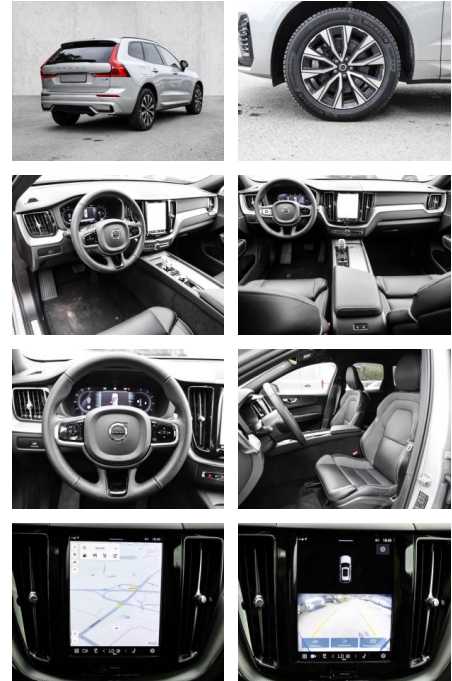

Volvo XC60 Plus Dark AWD B4 Diesel EU6d

MA05-2582-24 Angebotsnr.: