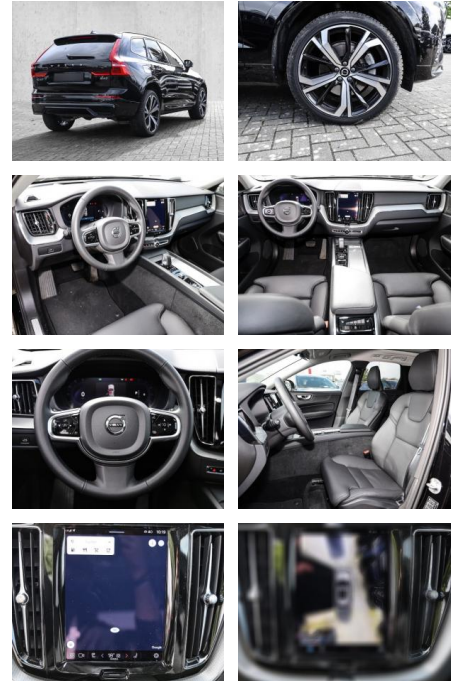

Volvo XC60 Ultimate Dark AWD B4 Diesel EU6d

MA05-2599-24 Angebotsnr.:

Erstzulassung:	Kilometer:	Farbe:	Leistung:	Kraftstoffart:
01.10.2023	11.340	Schwarz	145 kW / 197 PS	Diesel

PREIS
53.410 €

FINANZIERUNGSBEISPIEL

- Knieairbag
- Kindersitzbefestigung
- Anhängerstabilisierung
- Pannenset
- **Entertainment: Soundsystem**
- Radio
- USB-Anschluss
- Harman-Kardon
- Apple CarPlay
- Android Auto
- DAB
- Induktionsladen für Smartphones

Multimedia

- Radio
- el. Sitzverstellung
- Head UP Display

Komfort

- Zentralverriegelung

- Bordcomputer
- **Servolenkung**
- Zentralverriegelung
- Elektrischer Fensterheber
- Lederausstattung
- Sitzheizung
- Elektrische Aussenspiegel
- Teilbare Rucksitzlehne
- Tempomat
- Standheizung
- Multifunktionslenkrad
- Keyless Go Startfunktion
- Elektrische Sitze
- Innenspiegel autom. abblendbar
- Mittelarmlehne
- Innenraumfilter
- Lenksäule einstellbar
- ParkDistanceControl vorne und hinten
- Elektrische Heckklappe
- Keyless Entry
- Memory Sitze