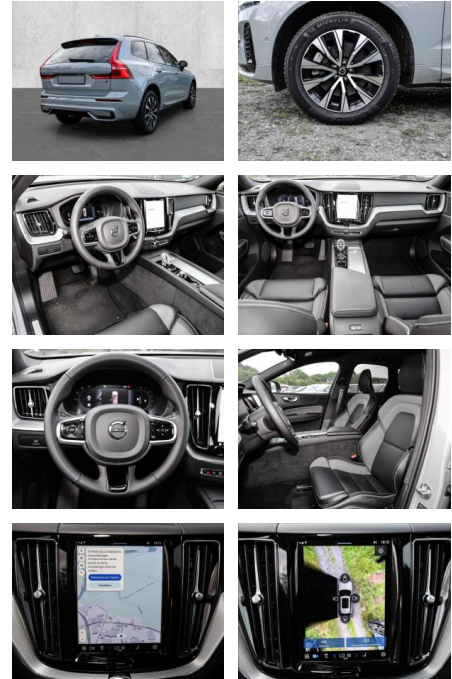

Volvo XC60 Plus Dark AWD B5 Benzin EU6d

MA05-2600-24 Angebotsnr.:

Erstzulassung:	Kilometer:	Farbe:	Leistung:	Kraftstoffart:
01.10.2023	21.602	Grau	184 kW / 250 PS	Benzin

PREIS 52.800 €	FINANZIERUNGSBEISPIEL	
	Laufzeit: 72 Monate	Anzahlung: 25 %
	Basis-Finanzierung:**	Mtl. Rate:
	Zielraten-Finanzierung:**	487 €

* Basisfinanzierung: Anzahlung: 13.200 Euro, Laufzeit: 72 Monate, Nettodarlehen: 39.600 Euro, Gesamtbetrag: 63.480 Euro, Zinssätze: 8.63% Sollz. (gebunden), 8.99% eff.
** Zielratenfinanzierung: Anzahlung: 13.200 Euro, Laufzeit: 72 Monate, Nettodarlehen: 39.600 Euro, Zielrate: 29.040 Euro, Gesamtbetrag: 65.141 Euro, Zinssätze: 8.63% Sollz. (gebunden), 8.99% eff.,
Vermittlung für: Bank 11
Repräsentatives Beispiel gem. § 17 Abs. 4 PAngV. Diese Finanzierungsangebote sind Beispiele. Gerne ermitteln wir für Sie Ihr individuelles Angebot.

Ausstattung

Sicherheit

- PDC Park Distance Control hinten
- Anti-Blockiersystem ABS
- Antischlupfregelung ASC+T
- elektronische Stabilitätskontrolle (ESP / DSP)
- Servolenkung
- Regensensor
- Wegfahrsperre
- Kindersitzbefestigung
- Allrad
- PDC Park Distance Control vorne
- **ABS**
- Airbag
- Beifahrer-Airbag
- Wegfahrsperre
- Seitenairbags
- ESP
- Reifendruckkontrolle
- Traktionskontrolle
- Kopfairbag

- Knieairbag
- Kindersitzbefestigung
- Anhängerstabilisierung
- Pannenset
- **Entertainment: Soundsystem**
- Radio
- USB-Anschluss
- Harman-Kardon
- Apple CarPlay
- Android Auto
- DAB
- Induktionsladen für Smartphones

Multimedia

- Radio
- el. Sitzverstellung

Komfort

- Zentralverriegelung
- Bordcomputer

Servolenkung

- Zentralverriegelung
- Elektrischer Fensterheber
- Lederausstattung
- Sitzheizung
- Elektrische Aussenspiegel
- Teilbare Ruedersitzlehne
- Tempomat
- Multifunktionslenkrad
- Keyless Go Startfunktion
- Elektrische Sitze
- Innenspiegel autom. abblendbar
- Mittelarmlehne
- Innenraumfilter
- Lenksaeule einstellbar
- Sportsitze
- ParkDistanceControl vorne und hinten
- Elektrische Heckklappe
- Beheizbare Frontscheibe
- Keyless Entry
- Memory Sitze

STÄNDIG ÜBER 15.000 FAHRZEUGE IM BESTAND!