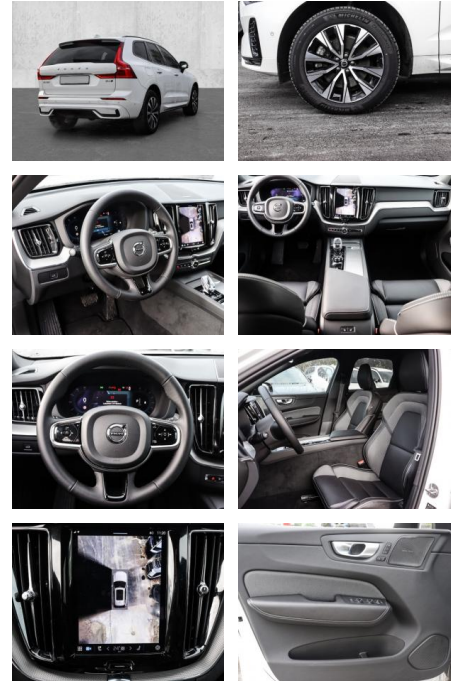

Volvo XC60 Plus Dark AWD B5 Benzin EU6d

MA05-2636-24 Angebotsnr.:

Erstzulassung:	Kilometer:	Farbe:	Leistung:	Kraftstoffart:
01.11.2023	14.735	Weiß	184 kW / 250 PS	Benzin

PREIS
51.780 €

FINANZIERUNGSBEISPIEL

- Knieairbag
- Kindersitzbefestigung
- Anhängerstabilisierung
- Pannenset
- **Entertainment: Soundsystem**
- Radio
- USB-Anschluss
- Harman-Kardon
- Apple CarPlay
- Android Auto
- DAB
- Induktionsladen für Smartphones
-

Multimedia

- Radio
- el. Sitzverstellung

Komfort

- Zentralverriegelung
- Bordcomputer

Servolenkung

- Zentralverriegelung
- Elektrischer Fensterheber
- Lederausstattung
- Sitzheizung
- Elektrische Aussenspiegel
- Teilbare Ruedersitzlehne
- Tempomat
- Multifunktionslenkrad
- Keyless Go Startfunktion
- Elektrische Sitze
- Innenspiegel autom. abblendbar
- Mittelarmlehne
- Innenraumfilter
- Lenksaeule einstellbar
- Sportsitze
- ParkDistanceControl vorne und hinten
- Elektrische Heckklappe
- Beheizbare Frontscheibe
- Keyless Entry
- Memory Sitze