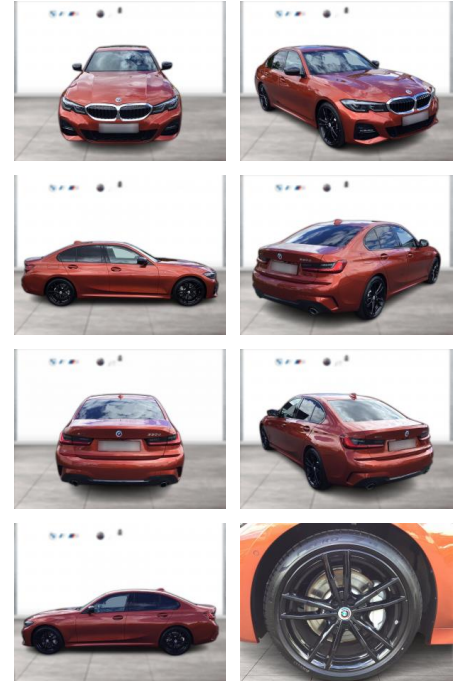

**BMW 330d xDrive M SPORT LC PROF LASER GSD**

WG05-259529 Angebotsnr.:

Erstzulassung:	Kilometer:	Farbe:	Leistung:	Kraftstoffart:
01.05.2022	18.800	Orange	210 kW / 286 PS	Diesel

<b>PREIS</b> <b>48.270 €</b>	<b>FINANZIERUNGSBEISPIEL</b>	
	Laufzeit: 72 Monate	Anzahlung: 25 %
	Basis-Finanzierung:**	Mtl. Rate:
	Zielraten-Finanzierung:**	<b>445 €</b>