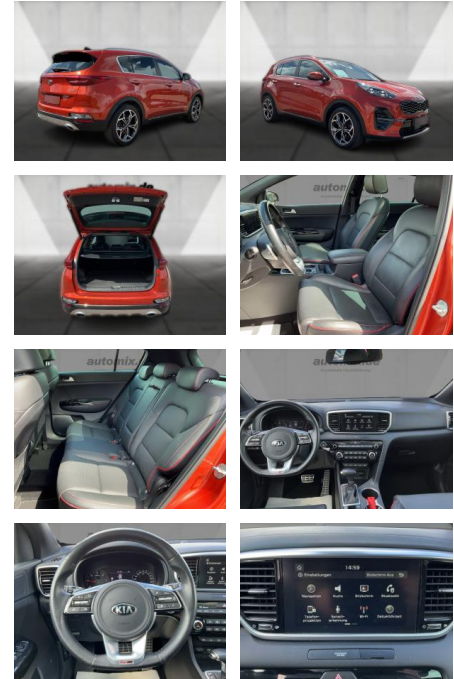

## Kia Sportage GT Line 4WD Pano Navi LED SHZ

WA00-30270 **Angebotsnr.:**

Erstzulassung:	Kilometer:	Farbe:	Leistung:	Kraftstoffart:
01.03.2020	45.970	Orange	136 kW / 185 PS	Diesel

<b>PREIS</b> <b>27.750 €</b>	<b>FINANZIERUNGSBEISPIEL</b>		* Basisfinanzierung: Anzahlung: 6.938 Euro, Laufzeit: 72 Monate, Nettodarlehen: 20.813 Euro, Gesamtbetrag: 33.364 Euro, Zinssätze: 8.63% Sollz. (gebunden), 8.99% eff. ** Zielratenfinanzierung: Anzahlung: 6.938 Euro, Laufzeit: 72 Monate, Nettodarlehen: 20.813 Euro, Zielrate: 15.263 Euro, Gesamtbetrag: 34.237 Euro, Zinssätze: 8.63% Sollz. (gebunden), 8.99% eff., Vermittlung für: Bank 11 Repräsentatives Beispiel gem. § 17 Abs. 4 PAngV. Diese Finanzierungsangebote sind Beispiele. Gerne ermitteln wir für Sie Ihr individuelles Angebot.
	Laufzeit: 72 Monate	Anzahlung: 25 %	
	Basis-Finanzierung:*	Mtl. Rate:	
	Zielraten-Finanzierung:**	<b>256 €</b>	

## Ausstattung

### Multimedia

- Radio
- el. Sitzverstellung
- Navigation mit Bildschirm
- MP3 Anschluss
- Bluetooth