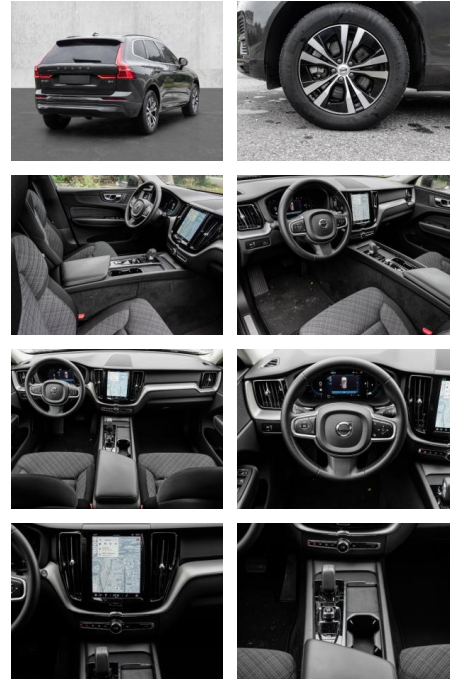

Volvo XC60 Momentum Pro 2WD B4 Diesel EU6d

MA05-2705-24 Angebotsnr.:

Erstzulassung:	Kilometer:	Farbe:	Leistung:	Kraftstoffart:
01.03.2022	26.704	Grau	145 kW / 197 PS	Diesel

PREIS	FINANZIERUNGSBEISPIEL		* Basisfinanzierung: Anzahlung: 9.390 Euro, Laufzeit: 72 Monate, Nettodarlehen: 28.170 Euro, Gesamtbetrag: 45.157 Euro, Zinssätze: 8.63% Sollz. (gebunden), 8.99% eff. ** Zielratenfinanzierung: Anzahlung: 9.390 Euro, Laufzeit: 72 Monate, Nettodarlehen: 28.170 Euro, Zielrate: 20.658 Euro, Gesamtbetrag: 46.339 Euro, Zinssätze: 8.63% Sollz. (gebunden), 8.99% eff., Vermittlung für: Bank 11 Repräsentatives Beispiel gem. § 17 Abs. 4 PAngV. Diese Finanzierungsangebote sind Beispiele. Gerne ermitteln wir für Sie Ihr individuelles Angebot.	
	37.560 €	Laufzeit: 72 Monate		Anzahlung: 25 %
	Basis-Finanzierung:*	Mtl. Rate:		
	Zielraten-Finanzierung:**	347 €		

Ausstattung

Sicherheit

- Anti-Blockiersystem ABS
- Antischlupfregelung ASC+T
- elektronische Stabilitätskontrolle (ESP / DSP)
- Servolenkung
- Regensensor
- Wegfahrsperrung
- Kindersitzbefestigung
- **ABS**
- Airbag
- Beifahrer-Airbag
- Wegfahrsperrung
- Seitenairbags
- ESP
- Reifendruckkontrolle
- Traktionskontrolle
- Kopfairbag
- Knieairbag
- Kindersitzbefestigung
- Pannenset

Entertainment: Soundsystem

- Radio
- USB-Anschluss
- MP3
- DAB
- Induktionsladen für Smartphones

Multimedia

- Radio
- MP3 Anschluss

Komfort

- Zentralverriegelung
- Bordcomputer
- **Servolenkung**
- Zentralverriegelung
- Elektrischer Fensterheber
- Sitzheizung
- Elektrische Aussenspiegel
- Teilbare Rückbanklehne

- Tempomat
- Multifunktionslenkrad
- Keyless Go Startfunktion
- Innenspiegel autom. abblendbar
- Mittelarmlehne
- Innenraumfilter
- Lenksäule einstellbar
- Elektrische Heckklappe
- Beheizbare Frontscheibe
- Keyless Entry
- Lordosenstütze
- Geschwindigkeitsbegrenzungsanlage
- Klimaautomatik-2-Zonen
- Funkfernbedienung
- **Sicht: LED-Hauptscheinwerfer**
- LED-Tagfahrlicht
- Nebelscheinwerfer
- Aussenspiegel beheizbar
- Privacyverglasung

STÄNDIG ÜBER 15.000 FAHRZEUGE IM BESTAND!