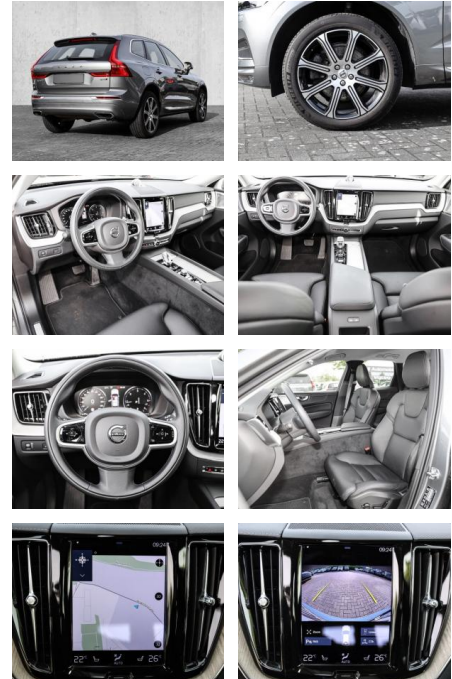

## Volvo XC60 Inscription AWD B4 Diesel EU6d

MA05-2652-24 Angebotsnr.:

Erstzulassung:	Kilometer:	Farbe:	Leistung:	Kraftstoffart:
01.12.2020	27.684	Grau	145 kW / 197 PS	Diesel

**PREIS**  
**41.050 €**

### Multimedia

- Radio
- el. Sitzverstellung
- Navigation mit Bildschirm
- MP3 Anschluss