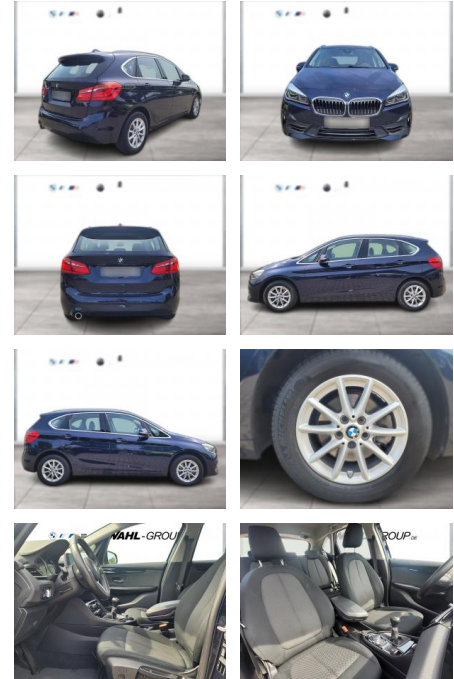

BMW 218i Active Tourer AHK Navi M-Lenkr LED

WG00-200687 Angebotsnr.:

Erstzulassung:	Kilometer:	Farbe:	Leistung:	Kraftstoffart:
01.01.2019	71.860	Blau	103 kW / 140 PS	Benzin

PREIS
17.450 €

FINANZIERUNGSBEISPIEL