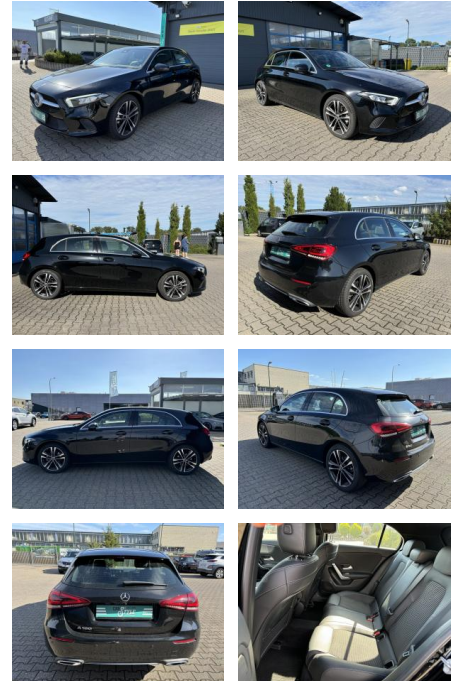

Mercedes-Benz A 180 Edition 19 Ambiente Apple Ca...

CS01-FO2405176 Angebotsnr.:

Erstzulassung:	Kilometer:	Farbe:	Leistung:	Kraftstoffart:
25.03.2020	37.900	Schwarz	100 kW / 136 PS	Benzin

PREIS
20.990 €

FINANZIERUNGSBEISPIEL