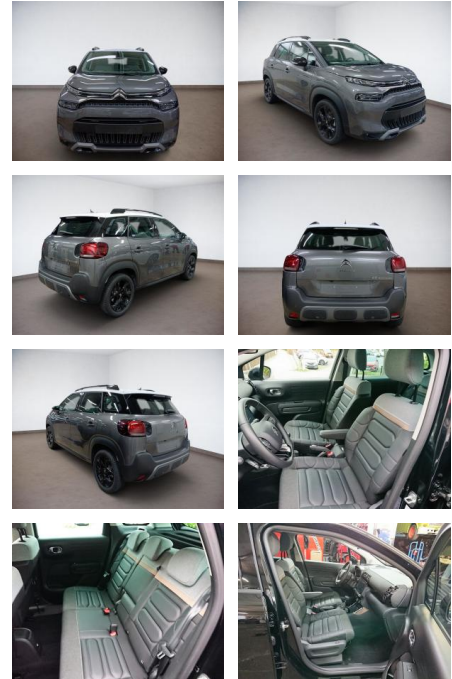

Citroën C3 Aircross PureTech 110 Shine Pack Gri...

PK02-MK2406-Argo-500V..

Erstzulassung:	Kilometer:	Farbe:	Leistung:	Kraftstoffart:	Verbr. komb.	CO2-Emission	CO2-Klasse (WLTP)
30.08.2023	18.040	Grau	81 kW / 110 PS	Benzin	6,0 l/100km	136 g/km	E

Vermittlung für: Bank 11
 Repräsentatives Beispiel gem. § 17 Abs. 4 PAngV. Diese Finanzierungsangebote sind Beispiele. Gerne ermitteln wir für Sie Ihr individuelles Angebot.

Ausstattung

Besonderheiten

- Facelift-Modell
- Grip-Control
- Ganzjahresreifen
- City-Paket
- Sicherheits-Paket
- Style-Paket Weiß

Exterieur

- metallic
- Sonderlackierung Platinum-Grau
- Dach Weiß
- LM-Felgen 17 Zoll (Origami schwarz)

STÄNDIG ÜBER 15.000 FAHRZEUGE IM BESTAND!