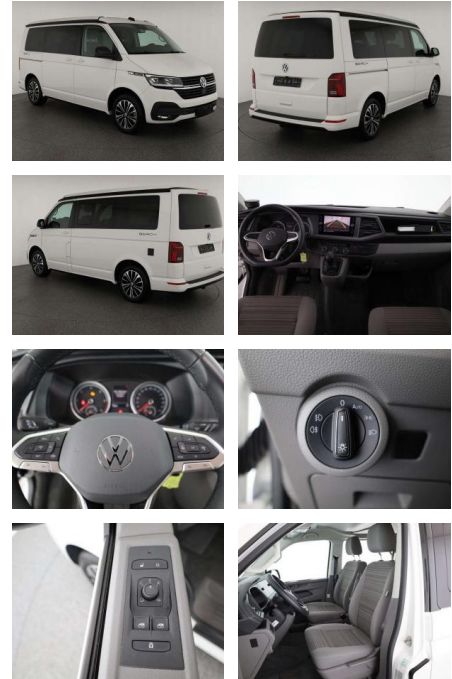

Volkswagen T6.1 California 2.0 TDI DSG 4M Beach

AN07-PH090036 Angebotsnr.:

Erstzulassung:	Kilometer:	Farbe:	Leistung:	Kraftstoffart:	Verbr. komb.	CO2-Emission	CO2-Klasse (WLTP)
01.07.2023	11.900	Weiß	150 kW / 204 PS	Benzin	8,6 l/100km	225 g/km	G

- Spurwechselassistent "Side Assist" und Ausparkassistent (9M4) Zwei separate Standheizungen mit Funkfernbedienung
- MULTIMEDIA UND KOMMUNIKATION: (QV3) DAB+ Digitaler Radioempfang (9S6) Multifunktionsanzeige Premium (9ZX) Bluetooth (QH1) Sprachsteuerung (9WJ) Wired & Wireless App-Connect