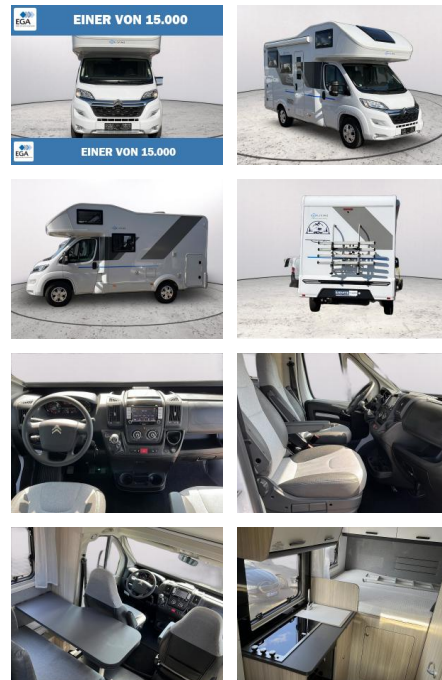

Sun Living A60 SP X-TRA A60 SP X-TRA *Markise *K...

AB73-0072-2178 Angebotsnr.:

Erstzulassung:	Kilometer:	Farbe:	Leistung:	Kraftstoffart:
02.03.2022	48.913	Weiß	103 kW / 140 PS	Diesel

PREIS	FINANZIERUNGSBEISPIEL	
50.840 €	Laufzeit: 72 Monate	Anzahlung: 25 %
	Basis-Finanzierung:**	Mtl. Rate:
	Zielraten-Finanzierung:**	469 €

* Basisfinanzierung: Anzahlung: 12.710 Euro, Laufzeit: 72 Monate, Nettodarlehen: 38.130 Euro, Gesamtbetrag: 61.124 Euro, Zinssätze: 8.63% Sollz. (gebunden), 8.99% eff.
** Zielratenfinanzierung: Anzahlung: 12.710 Euro, Laufzeit: 72 Monate, Nettodarlehen: 38.130 Euro, Zielrate: 27.962 Euro, Gesamtbetrag: 62.723 Euro, Zinssätze: 8.63% Sollz. (gebunden), 8.99% eff.,
Vermittlung für: Bank 11
Repräsentatives Beispiel gem. § 17 Abs. 4 PAngV. Diese Finanzierungsangebote sind Beispiele. Gerne ermitteln wir für Sie Ihr individuelles Angebot.

Ausstattung

Besonderheiten

- Fahrerhaus Klimaanlage
- elektrische Trittstufe
- Navigationssystem
- Markise
- Parksensoren hinten
- Rückfahrkamera
- Tempomat
- Fahrradträger für 4 Fahrräder
- Panorama Dachfenster Front
- Faltverdunkelung Fahrerhaus
- Zentralverriegelung mit Fernbedienung
- Standheizung
- Winterfest
- Fliegenschutz Wohnraum
- Kühlschrank
- 3 Flammen Kocher
- Heckgarage mit 2 Türen links und rechts
- Gasheizung
- Fahrerhaussitze höhen- bzw. neigungsverstellbar mit Armlehnen und

- Cassetten-Toilette mit elektrischer Spülung
- ABS

Sicherheit

- Reifendruckkontrollsystem
- PDC Park Distance Control hinten
- Anti-Blockiersystem ABS
- Antischlupfregelung ASC+T
- elektronische Stabilitätskontrolle (ESP / DSP)
- Servolenkung
- Geschwindigkeitsregelung (Tempomat)
- Wegfahrsperre
- ESP
- Hill Holder
- Traction+
- etc
- Isofix Kindersitz Befestigung Rückbank

Multimedia

- USB
- Radio DAB
- Touchscreen
- Radio
- CD Radio
- Freisprechen
- Navigation mit Bildschirm
- MP3 Anschluss
- Bluetooth
- Radioantenne im Außenspiegel

Komfort

- Berganfahrassistent
- Klimaanlage
- Front-Airbags
- Zentralverriegelung
- Fernbedienung Zentralverriegelung
- Bordcomputer
- ASR

STÄNDIG ÜBER 15.000 FAHRZEUGE IM BESTAND!