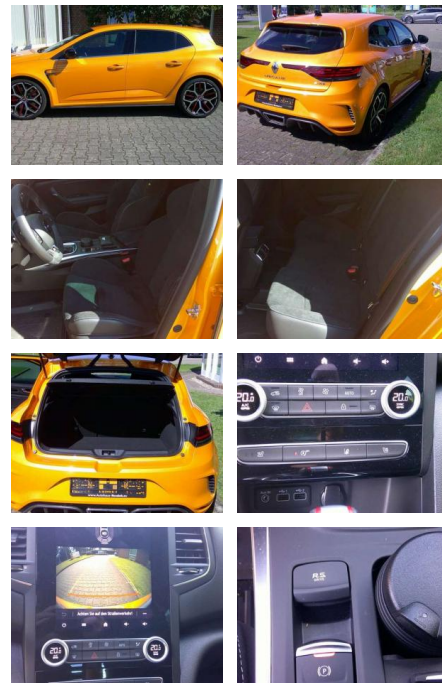

Renault Megane TCe 300 GPF EDC R.S. TROPHY

HB09_986 **Angebotsnr.:**

Erstzulassung:	Kilometer:	Farbe:	Leistung:	Kraftstoffart:
01.01.2022	11.300		221 kW / 300 PS	Benzin

PREIS	FINANZIERUNGSBEISPIEL	
44.970 €	Laufzeit: 72 Monate Anzahlung: 25 % Basis-Finanzierung:* Mtl. Rate: Zielraten-Finanzierung:** 415 €	* Basisfinanzierung: Anzahlung: 11.243 Euro, Laufzeit: 72 Monate, Nettodarlehen: 33.728 Euro, Gesamtbetrag: 54.067 Euro, Zinssätze: 8.63% Sollz. (gebunden), 8.99% eff. ** Zielratenfinanzierung: Anzahlung: 11.243 Euro, Laufzeit: 72 Monate, Nettodarlehen: 33.728 Euro, Zielrate: 24.734 Euro, Gesamtbetrag: 55.482 Euro, Zinssätze: 8.63% Sollz. (gebunden), 8.99% eff., Vermittlung für: Bank 11 Repräsentatives Beispiel gem. § 17 Abs. 4 PAngV. Diese Finanzierungsangebote sind Beispiele. Gerne ermitteln wir für Sie Ihr individuelles Angebot.

Ausstattung

Sicherheit

- Notrufsystem
- Reifendruckkontrollsystem
- PDC Park Distance Control hinten
- Anti-Blockiersystem ABS
- Antischlupfregelung ASC+T
- elektronische Stabilitätskontrolle (ESP / DSP)
- Servolenkung
- Regensensor
- Wegfahrsperre
- Kindersitzbefestigung
- PDC Park Distance Control vorne

Multimedia

- Soundsystem
- USB
- Radio DAB
- Verkehrszeichenerkennung
- Sprachsteuerung
- Touchscreen

- Radio
- CD Radio
- Freisprechen
- Navigation mit Bildschirm
- MP3 Anschluss
- Bluetooth

Komfort

- Berganfahrassistent
- Klimaautomatik
- Front- und Seiten-Airbags
- Lederlenkrad
- Lordosenstütze
- Zentralverriegelung
- Bordcomputer
- Automatik
- Keyless Entry

Interieur

- Sportsitze
- el. Fensterheber

- Armlehne vorne
- Sitzheizung

Exterieur

- Tagfahrlicht
- Leichtmetallfelgen
- metallic

Umwelt

- Partikelfilter

Weiteres