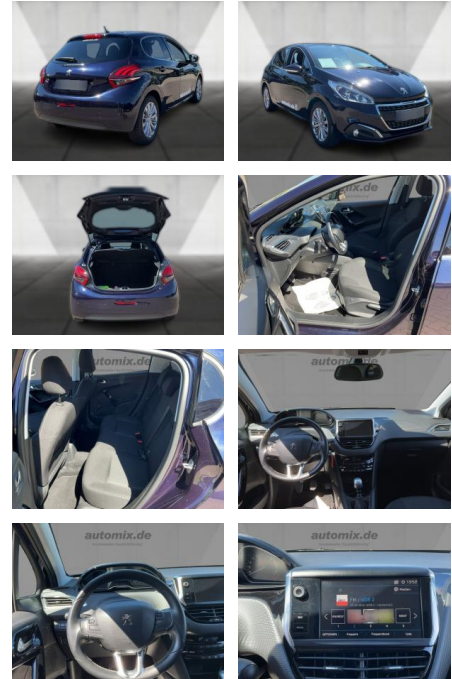

Ihr Ansprechpartner

Herr Jan Lindhorst
E-Mail: j.lindhorst@born-gmbh.de
Telefon: 05072 9620

Autohaus Born GmbH
In Luttmersen 3 - 31535 Neustadt - Tel.: 05072 / 9620

Peugeot 208 Allure,Navi,PDC,SHZ,LED,LM,Temp,

WA00-30327 **Angebotsnr.:**