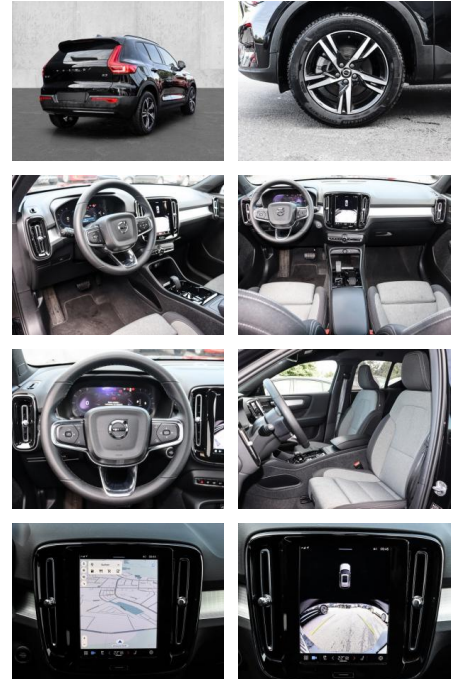

Volvo XC40 Plus Dark 2WD B3 EU6d digitales

MA05-2698-24 Angebotsnr.:

Erstzulassung:	Kilometer:	Farbe:	Leistung:	Kraftstoffart:
01.11.2023	14.200	Schwarz	120 kW / 163 PS	Benzin

PREIS
37.460 €

FINANZIERUNGSBEISPIEL

- Kindersitzbefestigung
- Anhängerstabilisierung
- Pannenset
- **Entertainment: Soundsystem**
- Radio
- USB-Anschluss
- Harman-Kardon
- Apple CarPlay
- Android Auto
- DAB
- Induktionsladen für Smartphones

Multimedia

- Radio
- el. Sitzverstellung

Komfort

- Zentralverriegelung
- **Servolenkung**
- Zentralverriegelung

- Elektrischer Fensterheber
- Sitzheizung
- Elektrische Aussenspiegel
- Teilbare Rücksitzlehne
- Tempomat
- Multifunktionslenkrad
- Keyless Go Startfunktion
- Elektrische Sitze
- Innenspiegel autom. abblendbar
- Mittelarmlehne
- Lenksäule einstellbar
- ParkDistanceControl vorne und hinten
- Elektrische Heckklappe
- Keyless Entry
- Memory Sitze
- Ambientebeleuchtung
- Lordosenstütze
- Lederlenkrad
- Geschwindigkeitsbegrenzungsanlage
- Klimaautomatik-2-Zonen
- Funkfernbedienung